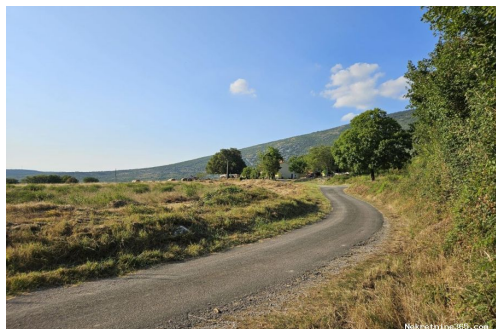

Građevinsko zemljište podno Učke, 550 m2, Kršan, Tierra

Información del vendedor

Nombre: Velvet Realestate
E-mail: info@velvet-realestate.hr
Nombre: Velvet
Apellido: Realestate
Nombre de la empresa: Velvet Realestate
Service Type: Selling and renting
E-mail adicional: info@velvet-realestate.hr
Sitio Web: <https://www.velvet-realestate.hr>
País: Croatia
Region: Istarska županija
City: Labin
City area: Labin
Código postal: 52220
Dirección: Rudarska 1
Mobile: +385 95 584 4479
Sobre nosotros: Velvet nekretnine agencija djeluje napodručju Istarske županije, gdje u svojoj ponudi objedinjuje kvalitetne, provjerene i vrhunske nekretnine. Tim agencije uključuje kako iskusne, tako i agente pripravnike čiji je cilj učiniti vašu kupnju/prodaju ugodnim iskustvom.

Datos del anuncio

Común

Título: Građevinsko zemljište podno Učke, 550 m2
Propiedad para: Venta
Tipo de Terreno: Parcela urbana
Pies cuadrados: 550 m²
Precio: 37,000.00 €
Publicado: 29.07.2024

Ubicación

País: Croatia
Provincia / Región / Provincia: Istarska županija