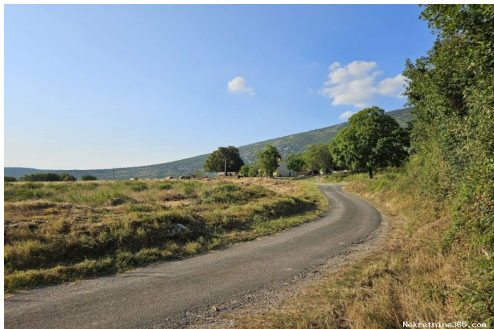

Građevinsko zemljište podno Učke, 550 m2, Kršan, Tierra

Información del vendedor

Nombre: Velvet Realestate
E-mail: info@velvet-realestate.hr
Nombre: Velvet
Apellido: Realestate
Nombre de la empresa: Velvet Realestate
Service Type: Selling and renting
E-mail adicional: info@velvet-realestate.hr
Sitio Web: <https://www.velvet-realestate.hr>
País: Croatia
Region: Istarska županija
City: Labin
City area: Labin
Código postal: 52220
Dirección: Rudarska 1
Mobile: +385 95 584 4479
Sobre nosotros: Velvet nekretnine agencija djeluje napodručju Istarske županije, gdje u svojoj ponudi objedinjuje kvalitetne, provjerene i vrhunske nekretnine. Tim agencije uključuje kako iskusne, tako i agente pripravnike čiji je cilj učiniti vašu kupnju/prodaju ugodnim iskustvom.

Datos del anuncio

Común

Título: Građevinsko zemljište podno Učke, 550 m2
Propiedad para: Venta
Tipo de Terreno: Parcela urbana
Pies cuadrados: 550 m²
Precio: 37,000.00 €
Publicado: 29.07.2024

Ubicación

País: Croatia
Provincia / Región / Provincia: Istarska županija