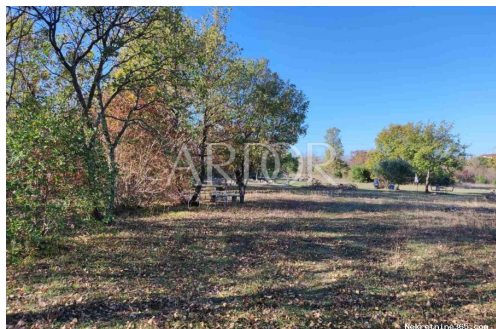

ROVINJ zemljište 3450 m2, Rovinj, Tierra

Información del vendedor

Nombre:	Sendi Vinski
Nombre:	Sendi
Apellido:	Vinski
Nombre de la empresa:	Sendi Real Estate
Service Type:	Selling and renting
E-mail adicional:	vinskisendi@gmail.com
Sitio Web:	https://www.sendi-realestate.com
País:	Croatia
Region:	Primorsko-goranska županija
City:	Rijeka
Código postal:	51000
Dirección:	Šetalište 13. divizije 21
Mobile:	+385 98 443 289
Phone:	+385 98 443 289
Sobre nosotros:	Sendi Real Estate je agencija za nekretnine koja se bavi prodajom kuća, stanova i poslovnih prostora. To znači da uz našu pomoć možete bez rizika i neugodnih iznenađenja prodati svoju nekretninu. Ili kupiti nekretninu koja Vam je zapela za oko.
Reg No.:	135/2020

Datos del anuncio

Común

Título:	ROVINJ zemljište 3450 m2
Propiedad para:	Venta
Tipo de Terreno:	Parcela urbana
Pies cuadrados:	3450 m²
Precio:	520,000.00 €
Publicado:	31.07.2024

Ubicación

País:	Croatia
Provincia / Región / Provincia:	Istarska županija