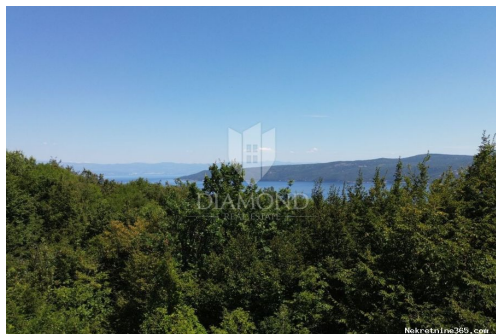

Labin, okolica, građevinsko zemljište sa pogledom na more, Labin, Tierra

Información del vendedor

Nombre: Agencija Diamond Realestate
Nombre: Agencija
Apellido: Diamond Realestate
Nombre de la empresa: Diamond Real Estate d.o.o.
Service Type: Selling and renting
Sitio Web: <https://diamond-realestate.hr/>
País: Croatia
Region: Istarska županija
City: Poreč
City area: Poreč
Código postal: 52440
Dirección: Partizanska 5a, Dom Obrtnika,
1.kat
Mobile: +385 52 210 824
Phone: +385 52 210 824
Sobre nosotros: Diamond Real Estate
Partizanska 5a, Dom Obrtnika,
1.kat,
52440 Poreč

Datos del anuncio

Común

Título: Labin, okolica, građevinsko zemljište sa pogledom na more
Propiedad para: Venta
Tipo de Terreno: Parcela urbana
Pies cuadrados: 561 m²
Precio: 135,000.00 €
Publicado: 02.08.2024

Ubicación

País: Croatia
Provincia / Región / Istarska županija
Provincia:
Ciudad: Labin
Área urbana: Labin
Poštanski broj: 52220