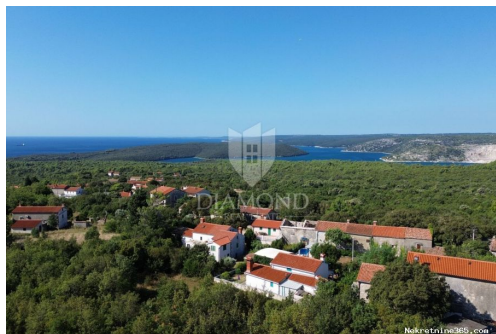

Labin, građevinsko zemljište u blizini mora, Labin, Tierra

Información del vendedor

Nombre:	Agencija Diamond Realestate
Nombre:	Agencija
Apellido:	Diamond Realestate
Nombre de la empresa:	Diamond Real Estate d.o.o.
Service Type:	Selling and renting
Sitio Web:	https://diamond-realestate.hr/
País:	Croatia
Region:	Istarska županija
City:	Poreč
City area:	Poreč
Código postal:	52440
Dirección:	Partizanska 5a, Dom Obrtnika, 1.kat
Mobile:	+385 52 210 824
Phone:	+385 52 210 824
Sobre nosotros:	Diamond Real Estate Partizanska 5a, Dom Obrtnika, 1.kat, 52440 Poreč

Datos del anuncio

Común

Título:	Labin, građevinsko zemljište u blizini mora
Propiedad para:	Venta
Tipo de Terreno:	Parcela urbana
Pies cuadrados:	552 m ²
Precio:	90,000.00 €
Publicado:	07.08.2024

Ubicación

País:	Croatia
Provincia / Región /	Istarska županija
Provincia:	
Ciudad:	Labin
Área urbana:	Labin
Poštanski broj:	52220

Descripción

Información adicional:	U blizini slikovitog grada Labina, nudi se na prodaju građevinska parcela površine 552 m ² s izrađenim projektom za modernu obiteljsku kuću s bazenom. Projekt je
------------------------	--

već dobio Potvrdu glavnog projekta, građevinsku dozvolu i prijavljen je početak izgradnje, što omogućuje novim vlasnicima da odmah započnu s radovima. Prema projektu, kuća se proteže na dvije etaže. U prizemlju se nalaze prostrana kuhinja s blagovaonicom, dnevni boravak, jedna spavaća soba, vešeraj i kupatilo. Na prvom katu smještene su još tri spavaće sobe, dodatno kupatilo i vanjska terasa koja nudi predivan pogled. Parcela se nalazi u mirnoj ulici, u blizini mora, Auto kampa Tunarica i lučice Trget, što čini ovu lokaciju idealnom za miran obiteljski život ili kao investiciju za turistički najam. Za više informacija i dogovor o razgledu, slobodno nas kontaktirajte. Iskoristite priliku i ostvarite svoj san o savršenom domu na Jadranu! ID KOD AGENCIJE: 2005-449