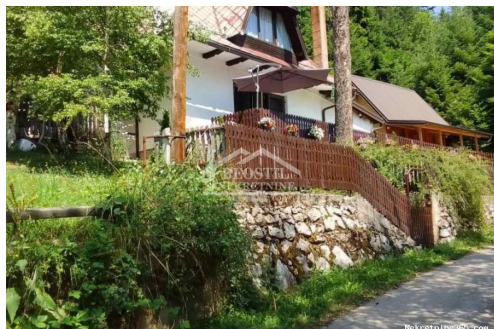

Nova Varoš - Brdo - 69m2+ 4,42 ara ID#21951, Nova Varoš, Casa

Información del vendedor

Nombre: Beostil Nekretnine
Nombre: Beostil
Apellido: Nekretnine
Nombre de la empresa: Beostil nekretnine d.o.o. (Reg: 497)
Service Type: Selling and renting
Sitio Web: <https://beostilnekretnine.rs/>
País: Serbia
Region: Grad Beograd
City: Beograd
Dirección: Knez Mihailova 23
Mobile: 063/347-790 063/347-100
Phone: 011/3222-323
Sobre nosotros: Agency for transaction and mediation at trading and issuance by the name of "BEOSTIL NEKRETNINE", may be freely considered Agency which, on strictly professional way, and also practical and efficient way of performing activities of buying and selling, and also the issuance of leasing, and that as it took the covering the immediate and wider Belgrade metropolitan area, and also the territory of the Republic of Serbia in completely, and the region and countries such as Russia, Croatia, Slovenia, Austria, Italy, and Switzerland, with which a close cooperation.

Información adicional

Infraestructura: Líneas telefónicas, Línea telefónica activa

Calefacción

Calefacción central: sí

Descripción

Información adicional: Sređena kuća brvnara, na Zlataru u prelepom okruženju. Kuća 90 kvadrata, moguć smeštaj 13 ljudi. Brvnara 50 kvadrata, moguć smeštaj za sedam ljudi, u turističkom naselju Brdo, dva km od centra Nove Varoši. 4,5 ara ostava, parking, sva infrastruktura. Prikaz na mapi je informativnog karaktera i pokazuje približnu lokaciju. Agencijska provizija 2% od dogovorene kupoprodajne cene uključuje: istraživanje neophodno za pronalaženje adekvatne nekretnine, pomoć u pregovorima, provera dokumentacije, izrada ugovora/predugovora o kupoprodaji, organizacija primopredaje i sve što podrazumeva Zakon o posredovanju u prometu i zakupu nepokretnosti. Želimo Vam prijatnu kupovinu!