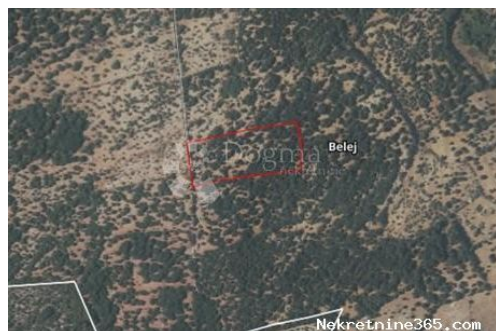

## Poljoprivredno zemljište Belej - CRES, Mali Lošinj, Tierra

### Común

Título: Poljoprivredno zemljište Belej - CRES  
Propiedad para: Venta  
Tipo de Terreno: Tierras agrícolas  
Pies cuadrados: 11632 m<sup>2</sup>  
Precio: 34,896.00 €  
Publicado: 23.08.2024

### Ubicación

País: Croatia  
Provincia / Región / Provincia: Primorsko-goranska županija  
Ciudad: Mali Lošinj  
Área urbana: Belej  
Poštanski broj: 51550

### Descripción

Información adicional: Prodaje se prekrasno poljoprivredno zemljište na jedinstvenoj lokaciji na otoku Cresu, u blizini malog i mirnog mjesta Belej, gdje se susreću općine Mali Lošinj i Cres. Karakteristike zemljišta: Površina: 11.600 m<sup>2</sup> Prilika za sadnju maslina, vinove loze ili drugih mediteranskih kultura Blizina ceste, lako dostupno Prekrasan pogled na prirodu i more Mirna i očaravajuća okolina, idealna za poljoprivredne projekte ili ulaganje Ovo zemljište pruža savršene uvjete za sve koji žele uživati u ljepoti i miru otoka, dok ujedno nude mogućnost poljoprivrednog razvoja i investicije. Ne propustite priliku za stvaranje vlastitog maslinika ili vinograda na jednom od najljepših dijelova Jadrana! Filip Adžić Asistent u posredovanju Mobitel 099/838-3110 filip.adzic@dogma-nekretnine.com ID KOD AGENCIJE: MLS1342