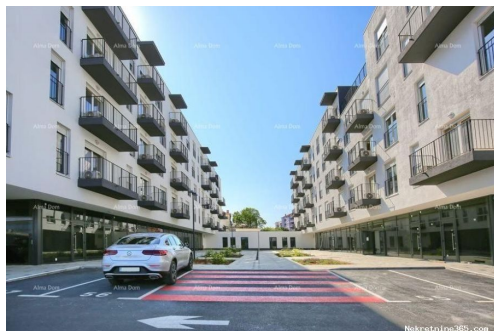

Stan Prodajemo stan u novoj zgradi sa liftom., Pula, Apartamento

Información del vendedor

Nombre: Almasa Valjevac
E-mail: alma@therealestatecroatia.com
Nombre: Almasa
Apellido: Valjevac
Nombre de la empresa: Alma Dom nekretnine
Service Type: Selling and renting
Sitio Web: <http://therealestatecroatia.com/>
País: Croatia
Region: Istarska županija
City: Pula
Código postal: 52100
Dirección: Istarska 8
Mobile: +385 98 323264
Phone: +385 98 420 885, 098 323-264

Sobre nosotros: Alma Dom agencia za posredovanje u prometu nekretnina, utemeljena je 2000. godine sa ciljem kvalitetnog i suvremenog posredovanja u kupoprodaju nekretnina.

Tokom godina prisustva na tržištu, stalni smo predstavnici Hrvatske na inozemnim sajmovima, koji su nam omogućili i realizaciju prodaje nasih nekretnina neovisno o nasim partnerima.

Datos del anuncio

Común

Título: Stan Prodajemo stan u novoj zgradi sa liftom.
Propiedad para: Venta
Pies cuadrados: 76 m²
Piso: 2
Número de pisos: 4
Dormitorios: 3
Baños: 2
Precio: 249,000.00 €
Publicado: 25.08.2024