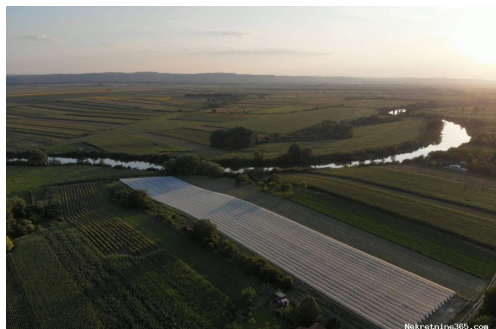

Plantaza Borovnica, Pančevo, Tierra

Información del vendedor

Nombre:	Ticket Info
Nombre:	Ticket
Apellido:	Info
País:	Serbia
Region:	Grad Beograd
City:	Beograd
Dirección:	Beograd
Política de privacidad:	

Datos del anuncio

Común

Título:	Plantaza Borovnica
Propiedad para:	Venta
Pies cuadrados:	35000 m²
Precio:	180,000.00 €
Publicado:	30.08.2024

Ubicación

País:	Serbia
Provincia / Región /	Vojvodina
Provincia:	
Ciudad:	Pančevo
Área urbana:	Banatski Brestovac
Adresa:	Vikend naselje

Permisos

Permiso de construcción:	sí
Ubicación permiso:	sí
Certificado de propiedad:	sí