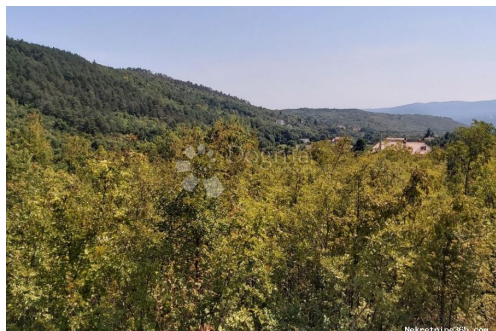

Građevinsko zemljište s otvorenim pogledom, Labin, Tierra

Información del vendedor

Nombre: Dogma Nekretnine
Nombre: Dogma
Apellido: Nekretnine
Nombre de la empresa: Dogma nekretnine d.o.o.
Service Type: Selling and renting
Sitio Web: <https://dogma-nekretnine.com>
País: Croatia
Region: Primorsko-goranska županija
City: Rijeka
Código postal: 51000
Dirección: F.LA GUARDIA 6
Phone: +385 51 341 080
Fax: +385 51 341 081
Sobre nosotros: DOGMA nekretnine d.o.o. iskusna je i licencirana agencija specijalizirana u prometu nekretnina. U ovome poslu prisutni smo više od 20 godina - od male agencije s tek dvoje zaposlenih dugogodišnjim radom i trudom izrasli smo u trgovačko društvo s preko 80 zaposlenika. U tom razdoblju, svojim radom i odnosom prema klijentima i poslu, postali smo vodeća agencija u Primorsko-goranskoj županiji te vodeća u Hrvatskoj. Agencija trenutno posluje na sljedećim lokacijama: sjedište u Rijeci, F. la Guardia.6, poslovnica u sklopu Tower centra Rijeka, J.P.Kamova 81a (4.kat), poslovnica u Opatiji, Maršala Tita 97, poslovnica u Labinu, Ulica Slobode 3; poslovnica u Umagu, Joakima Rakovca 4 , poslovnica u Puli, Anticova 5 te u Zagrebu, Ulica grada Vukovara 284 (Almeria zgrada D).