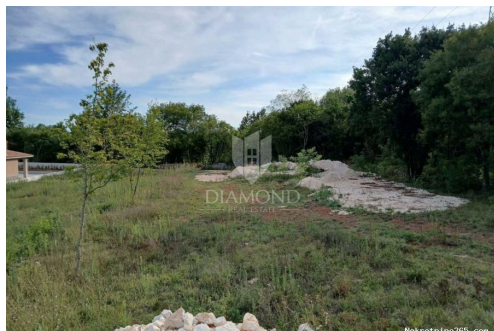

Labin okolica, građevinsko zemljište sa dozvolom, Labin, Tierra

Información del vendedor

Nombre:	Agencija Diamond Realestate
Nombre:	Agencija
Apellido:	Diamond Realestate
Nombre de la empresa:	Diamond Real Estate d.o.o.
Service Type:	Selling and renting
Sitio Web:	https://diamond-realestate.hr/
País:	Croatia
Region:	Istarska županija
City:	Poreč
City area:	Poreč
Código postal:	52440
Dirección:	Partizanska 5a, Dom Obrtnika, 1.kat
Mobile:	+385 52 210 824
Phone:	+385 52 210 824
Sobre nosotros:	Diamond Real Estate Partizanska 5a, Dom Obrtnika, 1.kat, 52440 Poreč

Datos del anuncio

Común

Título:	Labin okolica, građevinsko zemljište sa dozvolom
Propiedad para:	Venta
Tipo de Terreno:	Parcela urbana
Pies cuadrados:	905 m²
Precio:	135,000.00 €
Publicado:	13.09.2024

Ubicación

País:	Croatia
Provincia / Región /	Istarska županija
Provincia:	
Ciudad:	Labin
Área urbana:	Labin
Poštanski broj:	52220