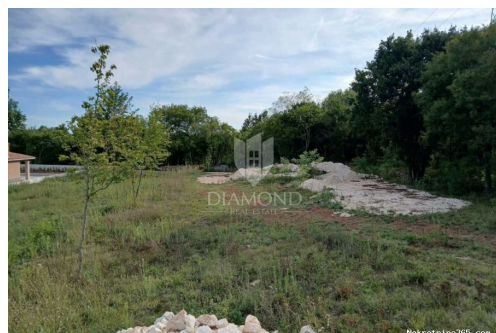

Labin okolica, građevinsko zemljište sa dozvolom, Labin, Tierra

Información del vendedor

Nombre:	Agencija Diamond Realestate
Nombre:	Agencija
Apellido:	Diamond Realestate
Nombre de la empresa:	Diamond Real Estate d.o.o.
Service Type:	Selling and renting
Sitio Web:	https://diamond-realestate.hr/
País:	Croatia
Region:	Istarska županija
City:	Poreč
City area:	Poreč
Código postal:	52440
Dirección:	Partizanska 5a, Dom Obrtnika, 1.kat
Mobile:	+385 52 210 824
Phone:	+385 52 210 824
Sobre nosotros:	Diamond Real Estate Partizanska 5a, Dom Obrtnika, 1.kat, 52440 Poreč

Datos del anuncio

Común

Título:	Labin okolica, građevinsko zemljište sa dozvolom
Propiedad para:	Venta
Tipo de Terreno:	Parcela urbana
Pies cuadrados:	905 m²
Precio:	135,000.00 €
Publicado:	13.09.2024

Ubicación

País:	Croatia
Provincia / Región /	Istarska županija
Provincia:	
Ciudad:	Labin
Área urbana:	Labin
Poštanski broj:	52220