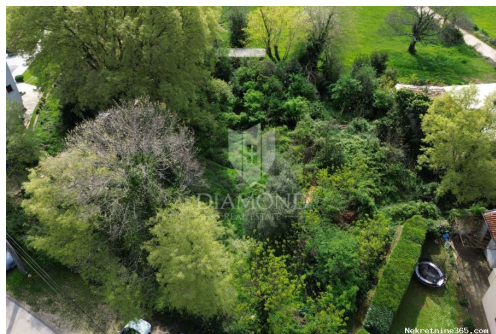

Labin, okolica, građevinsko zemljište, Labin, Tierra

Información del vendedor

Nombre:	Agencija Diamond Realestate
Nombre:	Agencija
Apellido:	Diamond Realestate
Nombre de la empresa:	Diamond Real Estate d.o.o.
Service Type:	Selling and renting
Sitio Web:	https://diamond-realestate.hr/
País:	Croatia
Region:	Istarska županija
City:	Poreč
City area:	Poreč
Código postal:	52440
Dirección:	Partizanska 5a, Dom Obrtnika, 1.kat
Mobile:	+385 52 210 824
Phone:	+385 52 210 824
Sobre nosotros:	Diamond Real Estate Partizanska 5a, Dom Obrtnika, 1.kat, 52440 Poreč

Datos del anuncio

Común

Título:	Labin, okolica, građevinsko zemljište
Propiedad para:	Venta
Tipo de Terreno:	Parcela urbana
Pies cuadrados:	1351 m²
Precio:	70,000.00 €
Publicado:	25.09.2024

Ubicación

País:	Croatia
Provincia / Región /	Istarska županija
Provincia:	
Ciudad:	Labin
Área urbana:	Labin
Poštanski broj:	52220