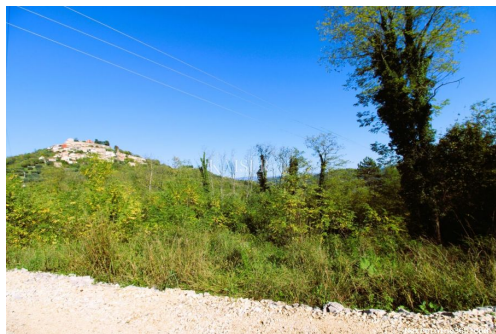

Istra, Motovun građevinsko zemljište ispod starog grada, Motovun, Tierra

Información del vendedor

Nombre: Kaiser Immobilien
Nombre: Kaiser
Apellido: Immobilien
Nombre de la empresa: Kaiser Immobilien d.o.o.
Service Type: Selling and renting
Sitio Web: <https://kaiser-immobilien.hr/>
País: Croatia
Region: Primorsko-goranska županija
City: Opatija
Código postal: 51410
Dirección: Maršala Tita 97
Mobile: 00385992140008
Phone: 0038551823491
Sobre nosotros: Profesionalni tim stručnjaka za ekskluzivne nekretnine agencije KAISER IMMOBILIEN klijentima postaje partner u ugodnoj, nesmetanoj, diskretnoj i intimnoj atmosferi. Nastojimo zadovoljiti najviše standarde i uz veliki angažman pronalazimo savršenu nekretninu za Vas. Uz našu stručnost, predanost, našem instinktu i poznavanju regionalnog tržišta možete graditi svoju nekretninu iz snova na lokacijama Kvarnera, Istre, Dalmacije i cijele Hrvatske. Savjetujemo vas od prvog termina do sklapanja ugovora, pa i dalje. Svakom klijentu pristupa se individualno uz maksimalno povjerenje.

Osnivači agencije su Silvija Panuccio i Dean Luić. KAISER IMMOBILIEN je vrhunska agencija za posredovanje u prodaji probranih i ekskluzivnih nekretnina koja svojim