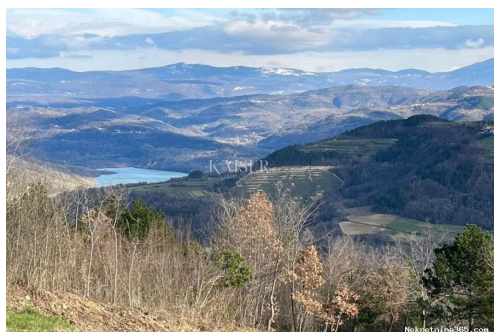

Istra, Motovun, građevinsko zemljište s panoramskim pogledom, Motovun, Tierra

Información del vendedor

Nombre: Kaiser Immobilien
Nombre: Kaiser
Apellido: Immobilien
Nombre de la empresa: Kaiser Immobilien d.o.o.
Service Type: Selling and renting
Sitio Web: <https://kaiser-immobilien.hr/>
País: Croatia
Region: Primorsko-goranska županija
City: Opatija
Código postal: 51410
Dirección: Maršala Tita 97
Mobile: 00385992140008
Phone: 0038551823491

Sobre nosotros: Profesionalni tim stručnjaka za ekskluzivne nekretnine agencije KAISER IMMOBILIEN klijentima postaje partner u ugodnoj, nesmetanoj, diskretnoj i intimnoj atmosferi. Nastojimo zadovoljiti najviše standarde i uz veliki angažman pronalazimo savršenu nekretninu za Vas. Uz našu stručnost, predanost, našem instinktu i poznavanju regionalnog tržišta možete graditi svoju nekretninu iz snova na lokacijama Kvarnera, Istre, Dalmacije i cijele Hrvatske. Savjetujemo vas od prvog termina do sklapanja ugovora, pa i dalje. Svakom klijentu pristupa se individualno uz maksimalno povjerenje.

Osnivači agencije su Silvija Panuccio i Dean Luić. KAISER IMMOBILIEN je vrhunska agencija za posredovanje u prodaji probranih i ekskluzivnih