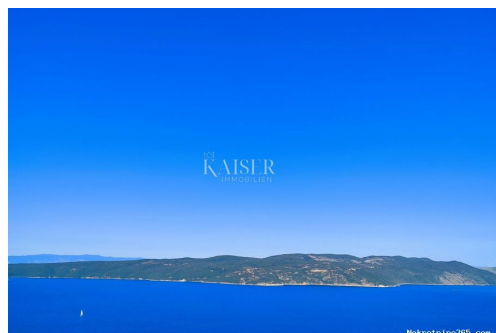

Brseč - poljoprivredno zemljište, 9.200 m2, Mošćenička Draga, Tierra

Información del vendedor

Nombre: Kaiser Immobilien
Nombre: Kaiser
Apellido: Immobilien
Nombre de la empresa: Kaiser Immobilien d.o.o.
Service Type: Selling and renting
Sitio Web: <https://kaiser-immobilien.hr/>
País: Croatia
Region: Primorsko-goranska županija
City: Opatija
Código postal: 51410
Dirección: Maršala Tita 97
Mobile: 00385992140008
Phone: 0038551823491

Sobre nosotros: Profesionalni tim stručnjaka za ekskluzivne nekretnine agencije KAISER IMMOBILIEN klijentima postaje partner u ugodnoj, nesmetanoj, diskretnoj i intimnoj atmosferi. Nastojimo zadovoljiti najviše standarde i uz veliki angažman pronalazimo savršenu nekretninu za Vas. Uz našu stručnost, predanost, našem instinktu i poznavanju regionalnog tržišta možete graditi svoju nekretninu iz snova na lokacijama Kvarnera, Istre, Dalmacije i cijele Hrvatske. Savjetujemo vas od prvog termina do sklapanja ugovora, pa i dalje. Svakom klijentu pristupa se individualno uz maksimalno povjerenje.

Osnivači agencije su Silvija Panuccio i Dean Luić. KAISER IMMOBILIEN je vrhunska agencija za posredovanje u prodaji probranih i ekskluzivnih nekretnina koja svojim