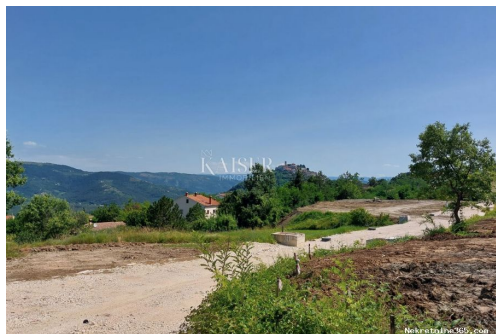

Istra ,Motovun - građevinsko zemljište u Motovunu, Motovun, Tierra

Información del vendedor

Nombre: Kaiser Immobilien
Nombre: Kaiser
Apellido: Immobilien
Nombre de la empresa: Kaiser Immobilien d.o.o.
Service Type: Selling and renting
Sitio Web: <https://kaiser-immobilien.hr/>
País: Croatia
Region: Primorsko-goranska županija
City: Opatija
Código postal: 51410
Dirección: Maršala Tita 97
Mobile: 00385992140008
Phone: 0038551823491
Sobre nosotros: Profesionalni tim stručnjaka za ekskluzivne nekretnine agencije KAISER IMMOBILIEN klijentima postaje partner u ugodnoj, nesmetanoj, diskretnoj i intimnoj atmosferi. Nastojimo zadovoljiti najviše standarde i uz veliki angažman pronalazimo savršenu nekretninu za Vas. Uz našu stručnost, predanost, našem instinktu i poznavanju regionalnog tržišta možete graditi svoju nekretninu iz snova na lokacijama Kvarnera, Istre, Dalmacije i cijele Hrvatske. Savjetujemo vas od prvog termina do sklapanja ugovora, pa i dalje. Svakom klijentu pristupa se individualno uz maksimalno povjerenje.

Osnivači agencije su Silvija Panuccio i Dean Luić. KAISER IMMOBILIEN je vrhunska agencija za posredovanje u prodaji probranih i ekskluzivnih nekretnina koja svojim