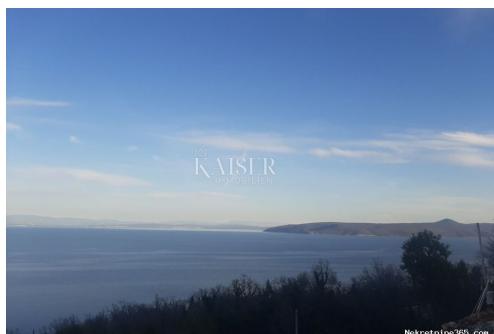

Mošćenička Draga, Mošćenice- Poljoprivredno zemljište, Mošćenička Draga, Tierra

Información del vendedor

Nombre: Kaiser Immobilien
Nombre: Kaiser
Apellido: Immobilien
Nombre de la empresa: Kaiser Immobilien d.o.o.
Service Type: Selling and renting
Sitio Web: <https://kaiser-immobilien.hr/>
País: Croatia
Region: Primorsko-goranska županija
City: Opatija
Código postal: 51410
Dirección: Maršala Tita 97
Mobile: 00385992140008
Phone: 0038551823491

Sobre nosotros: Profesionalni tim stručnjaka za ekskluzivne nekretnine agencije KAISER IMMOBILIEN klijentima postaje partner u ugodnoj, nesmetanoj, diskretnoj i intimnoj atmosferi. Nastojimo zadovoljiti najviše standarde i uz veliki angažman pronalazimo savršenu nekretninu za Vas. Uz našu stručnost, predanost, našem instinktu i poznavanju regionalnog tržišta možete graditi svoju nekretninu iz snova na lokacijama Kvarnera, Istre, Dalmacije i cijele Hrvatske. Savjetujemo vas od prvog termina do sklapanja ugovora, pa i dalje. Svakom klijentu pristupa se individualno uz maksimalno povjerenje.

Osnivači agencije su Silvija Panuccio i Dean Luić. KAISER IMMOBILIEN je vrhunska agencija za posredovanje u prodaji probranih i ekskluzivnih