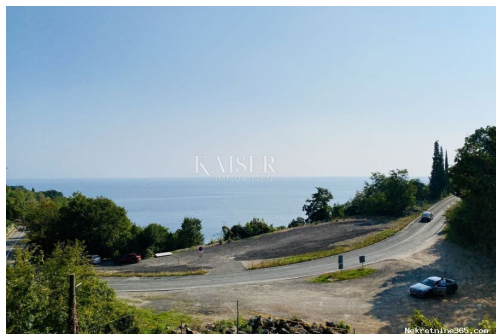

Lovran, Medveja – Građevinsko zemljište s pogledom na more, Lovran, Tierra

Información del vendedor

Nombre:	Kaiser Immobilien
Nombre:	Kaiser
Apellido:	Immobilien
Nombre de la empresa:	Kaiser Immobilien d.o.o.
Service Type:	Selling and renting
Sitio Web:	https://kaiser-immobilien.hr/
País:	Croatia
Region:	Primorsko-goranska županija
City:	Opatija
Código postal:	51410
Dirección:	Maršala Tita 97
Mobile:	00385992140008
Phone:	0038551823491
Sobre nosotros:	Profesionalni tim stručnjaka za ekskluzivne nekretnine agencije KAISER IMMOBILIEN klijentima postaje partner u ugodnoj, nesmetanoj, diskretnoj i intimnoj atmosferi. Nastojimo zadovoljiti najviše standarde i uz veliki angažman pronalazimo savršenu nekretninu za Vas. Uz našu stručnost, predanost, našem instinktu i poznavanju regionalnog tržišta možete graditi svoju nekretninu iz snova na lokacijama Kvarnera, Istre, Dalmacije i cijele Hrvatske. Savjetujemo vas od prvog termina do sklapanja ugovora, pa i dalje. Svakom klijentu pristupa se individualno uz maksimalno povjerenje.

Información adicional: Kaiser Immobilien nudi građevinski teren na području naselja Medveja koji se po urbanističkom planu nalazi u M1 zoni. Teren je nakošen i udaljen približno 200 metara zračne linije od obale i plaže. Pristup je osiguran iz glavne prometnice, u blizini terena nalazi se priključak na struju i vodu. Prekrasan otvoreni pogled usmjeren je na more. ID KOD AGENCIJE: 101-080