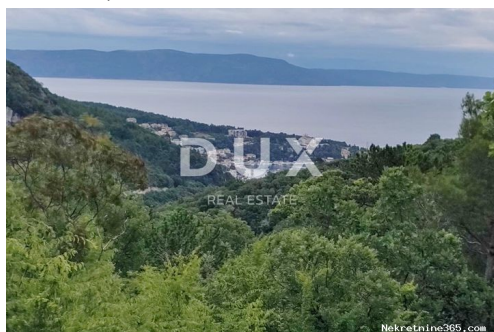

## ISTRA, LABIN - Poljoprivredno zemljište s predivnim pogledom na more, Labin, Tierra

### Descripción

Información adicional: ISTRA,LABIN - Poljoprivredno zemljište s predivnim pogledom na more Na jugoistočnoj obali Istre na mjestu gdje se zeleni brežuljci sastaju s morem, tamo gdje se sjedinjuju priroda i baština, nalaze se dva gradića slične veličine no s različitim ali međusobno nadopunjujućim karakterom - Labin i Rabac. Slikoviti grad Labin uzdiže se na brdašcu visokom 320 metara udaljenom svega pet kilometara od bijelih šljunčanih plaža u Rapcu. Isprepleten bogatom poviješću i rudarstvom koje je obilježilo ovaj kraj, Labin koji je kratkotrajno bio proglašen samostalnom republikom je danas fascinantan grad proturječnosti; starog i novog, povijesti i sadašnjosti, turizma i umjetnosti. Prodaje se prostrano poljoprivredno zemljište površine 3019 m<sup>2</sup> s prekrasnim pogledom na more i Rabac. Zemljište ima pristupni put i uredno vlasništvo. Zemljište je trenutno obraslo. Poštovani klijenti, agencijska provizija naplaćuje se u skladu s Općim uvjetima poslovanja: [www.dux-nekretnine.hr/opci-uvjeti-poslovanja](http://www.dux-nekretnine.hr/opci-uvjeti-poslovanja) ID KOD AGENCIJE: 33658