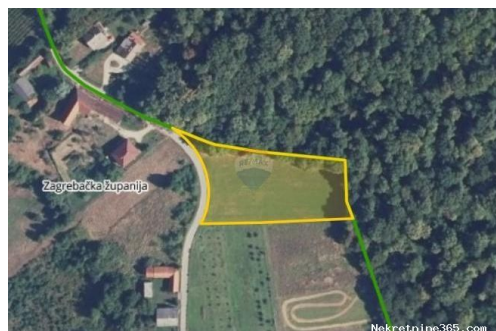

Desinec, građevinsko zemljište 4500 m2, Jastrebarsko - Okolica, Tierra

Información del vendedor

Nombre: ReMax Centar nekretnina
Nombre: ReMax
Apellido: Centar nekretnina
Nombre de la empresa: ReMax Centar Nekretnina
Service Type: Selling and renting
Sitio Web: <https://www.remax-centarnekrtnina.com>
País: Croatia
Region: Primorsko-goranska županija
City: Rijeka
Código postal: 51000
Dirección: Krešimirova 12a
Phone: 0038551635350
Sobre nosotros: Još od 2008. godine Remax Centar nekretnina dom je ponajboljih lokalnih stručnjaka za posredovanje u prometu nekretnina na području Istre, Rijeke i Kvarnera, Gorskog kotara te Zagreba i okolice.

Naša tvrtka stvorena je s vizijom da bude partner prepoznat po povjerenju, kako svojim klijentima, tako i svojim zaposlenicima, poslovnim suradnicima i široj zajednici u kojoj djeluje.

Naš sustav poslovanja te široka baza kupaca i prodavatelja osiguravaju kratke rokove realizacije, a pažljiv izbor i provjera svih nekretnina unutar našeg sustava garantira sigurnost i zadovoljstvo naših klijenata. Njihovim potrebama uvijek dajemo prioritet, s ciljem da riješimo izazove s kojima se susreću i nadmašimo njihova očekivanja, bilo to kod pružanja savjetovanja za najbolji oblik financiranja, rješavanje