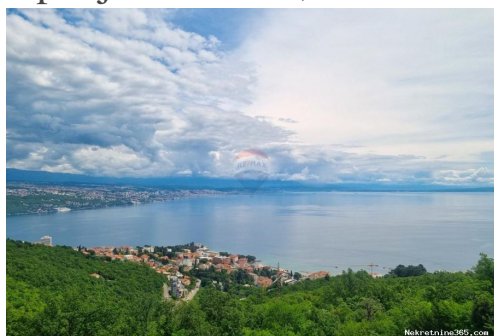

OPATIJA, KOLAVIĆI- građevinsko zemljište sa projektom za vilu s bazenom, Opatija - Okolica, Tierra

Información del vendedor

Nombre: ReMax Centar nekretnina
Nombre: ReMax
Apellido: Centar nekretnina
Nombre de la empresa: ReMax Centar Nekretnina
Service Type: Selling and renting
Sitio Web: <https://www.remax-centarnekretnina.com>
País: Croatia
Region: Primorsko-goranska županija
City: Rijeka
Código postal: 51000
Dirección: Krešimirova 12a
Phone: 0038551635350
Sobre nosotros: Još od 2008. godine Remax Centar nekretnina dom je ponajboljih lokalnih stručnjaka za posredovanje u prometu nekretnina na području Istre, Rijeke i Kvarnera, Gorskog kotara te Zagreba i okolice. Naša tvrtka stvorena je s vizijom da bude partner prepoznat po povjerenju, kako svojim klijentima, tako i svojim zaposlenicima, poslovnim suradnicima i široj zajednici u kojoj djeluje. Naš sustav poslovanja te široka baza kupaca i prodavatelja osiguravaju kratke rokove realizacije, a pažljiv izbor i provjera svih nekretnina unutar našeg sustava garantira sigurnost i zadovoljstvo naših klijenata. Njihovim potrebama uvijek dajemo prioritet, s ciljem da riješimo izazove s kojima se susreću i nadmašimo njihova očekivanja, bilo to kod pružanja savjetovanja za najbolji oblik