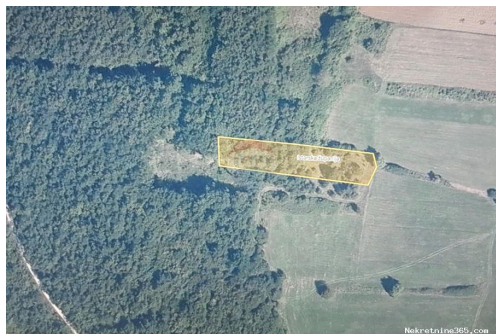

Istra, Kanfanar poljoprivredno zemljište, Kanfanar, Tierra

Información del vendedor

Nombre: ReMax Centar nekretnina
Nombre: ReMax
Apellido: Centar nekretnina
Nombre de la empresa: ReMax Centar Nekretnina
Service Type: Selling and renting
Sitio Web: <https://www.remax-centarnekretnina.com>
País: Croatia
Region: Primorsko-goranska županija
City: Rijeka
Código postal: 51000
Dirección: Krešimirova 12a
Phone: 0038551635350
Sobre nosotros: Još od 2008. godine Remax Centar nekretnina dom je ponajboljih lokalnih stručnjaka za posredovanje u prometu nekretnina na području Istre, Rijeke i Kvarnera, Gorskog kotara te Zagreba i okolice. Naša tvrtka stvorena je s vizijom da bude partner prepoznat po povjerenju, kako svojim klijentima, tako i svojim zaposlenicima, poslovnim suradnicima i široj zajednici u kojoj djeluje. Naš sustav poslovanja te široka baza kupaca i prodavatelja osiguravaju kratke rokove realizacije, a pažljiv izbor i provjera svih nekretnina unutar našeg sustava garantira sigurnost i zadovoljstvo naših klijenata. Njihovim potrebama uvijek dajemo prioritet, s ciljem da riješimo izazove s kojima se susreću i nadmašimo njihova očekivanja, bilo to kod pružanja savjetovanja za najbolji oblik financiranja, rješavanje