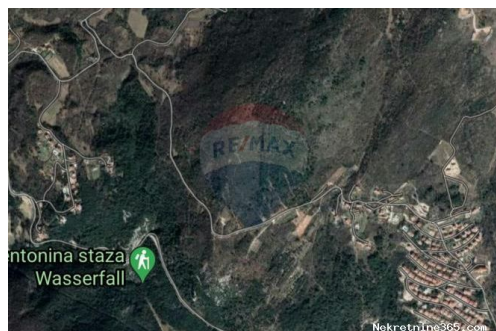

Labin, Ripenda, građevinsko zemljište, Labin, Tierra

Información del vendedor

Nombre: ReMax Centar nekretnina
Nombre: ReMax
Apellido: Centar nekretnina
Nombre de la empresa: ReMax Centar Nekretnina
Service Type: Selling and renting
Sitio Web: <https://www.remax-centarnekretnina.com>
País: Croatia
Region: Primorsko-goranska županija
City: Rijeka
Código postal: 51000
Dirección: Krešimirova 12a
Phone: 0038551635350
Sobre nosotros: Još od 2008. godine Remax Centar nekretnina dom je ponajboljih lokalnih stručnjaka za posredovanje u prometu nekretnina na području Istre, Rijeke i Kvarnera, Gorskog kotara te Zagreba i okolice.

Ubicación

País: Croatia
Provincia / Región /
Provincia: Istarska županija
Ciudad: Labin
Área urbana: Ripenda Kras
Poštanski broj: 52220

Descripción

Información adicional: Građevinsko zemljište se nalazi u naselju Ripenda između Labina i Rapca. U predjelu s novim obiteljskim kućama i kućama za odmor, udaljeno je 4 km od Rapca i predivnih plaža, te samo 3 km od Labina. Pravilnog oblika, idelano za gradnju kuće za odmor ili obiteljske kuće. ID KOD AGENCIJE: 300571007-111