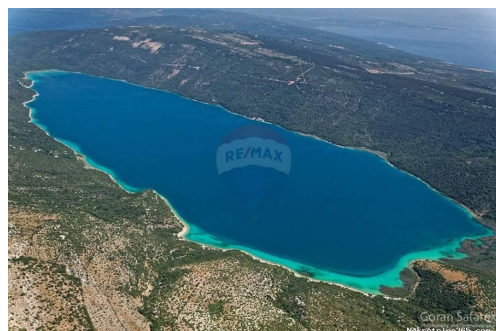

Cres, poljoprivredno zemljište 87110m2, Cres, Tierra

Información del vendedor

Nombre: ReMax Centar nekretnina
Nombre: ReMax
Apellido: Centar nekretnina
Nombre de la empresa: ReMax Centar Nekretnina
Service Type: Selling and renting
Sitio Web: <https://www.remax-centarnekretnina.com>
País: Croatia
Region: Primorsko-goranska županija
City: Rijeka
Código postal: 51000
Dirección: Krešimirova 12a
Phone: 0038551635350
Sobre nosotros: Još od 2008. godine Remax Centar nekretnina dom je ponajboljih lokalnih stručnjaka za posredovanje u prometu nekretnina na području Istre, Rijeke i Kvarnera, Gorskog kotara te Zagreba i okolice. Naša tvrtka stvorena je s vizijom da bude partner prepoznat po povjerenju, kako svojim klijentima, tako i svojim zaposlenicima, poslovnim suradnicima i široj zajednici u kojoj djeluje. Naš sustav poslovanja te široka baza kupaca i prodavatelja osiguravaju kratke rokove realizacije, a pažljiv izbor i provjera svih nekretnina unutar našeg sustava garantira sigurnost i zadovoljstvo naših klijenata. Njihovim potrebama uvijek dajemo prioritet, s ciljem da riješimo izazove s kojima se susreću i nadmašimo njihova očekivanja, bilo to kod pružanja savjetovanja za najbolji oblik financiranja, rješavanje