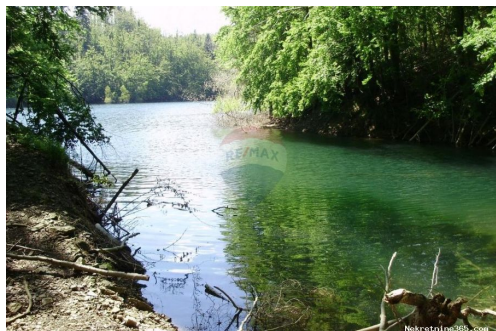

Šuma uz jezero-mogućnost zamjene, Lokve, Tierra

Información del vendedor

Nombre: ReMax Centar nekretnina
Nombre: ReMax
Apellido: Centar nekretnina
Nombre de la empresa: ReMax Centar Nekretnina
Service Type: Selling and renting
Sitio Web: <https://www.remax-centarnekrtnina.com>
País: Croatia
Region: Primorsko-goranska županija
City: Rijeka
Código postal: 51000
Dirección: Krešimirova 12a
Phone: 0038551635350
Sobre nosotros: Još od 2008. godine Remax Centar nekretnina dom je ponajboljih lokalnih stručnjaka za posredovanje u prometu nekretnina na području Istre, Rijeke i Kvarnera, Gorskog kotara te Zagreba i okolice. Naša tvrtka stvorena je s vizijom da bude partner prepoznat po povjerenju, kako svojim klijentima, tako i svojim zaposlenicima, poslovnim suradnicima i široj zajednici u kojoj djeluje. Naš sustav poslovanja te široka baza kupaca i prodavatelja osiguravaju kratke rokove realizacije, a pažljiv izbor i provjera svih nekretnina unutar našeg sustava garantira sigurnost i zadovoljstvo naših klijenata. Njihovim potrebama uvijek dajemo prioritet, s ciljem da riješimo izazove s kojima se susreću i nadmašimo njihova očekivanja, bilo to kod pružanja savjetovanja za najbolji oblik financiranja, rješavanje