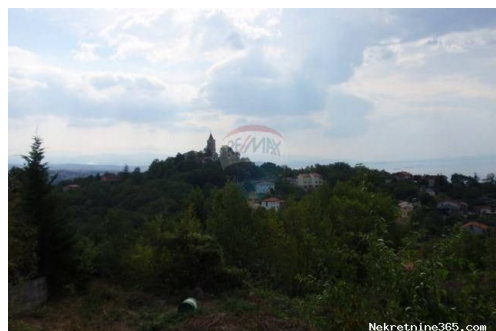

RUKAVAC - zemljište od 800 m2, pogled!, Matulji, Tierra

Información del vendedor

Nombre: ReMax Centar nekretnina
Nombre: ReMax
Apellido: Centar nekretnina
Nombre de la empresa: ReMax Centar Nekretnina
Service Type: Selling and renting
Sitio Web: <https://www.remax-centarnekrtnina.com>
País: Croatia
Region: Primorsko-goranska županija
City: Rijeka
Código postal: 51000
Dirección: Krešimirova 12a
Phone: 0038551635350

Sobre nosotros: Još od 2008. godine Remax Centar nekretnina dom je ponajboljih lokalnih stručnjaka za posredovanje u prometu nekretnina na području Istre, Rijeke i Kvarnera, Gorskog kotara te Zagreba i okolice. Naša tvrtka stvorena je s vizijom da bude partner prepoznat po povjerenju, kako svojim klijentima, tako i svojim zaposlenicima, poslovnim suradnicima i široj zajednici u kojoj djeluje. Naš sustav poslovanja te široka baza kupaca i prodavatelja osiguravaju kratke rokove realizacije, a pažljiv izbor i provjera svih nekretnina unutar našeg sustava garantira sigurnost i zadovoljstvo naših klijenata. Njihovim potrebama uvijek dajemo prioritet, s ciljem da riješimo izazove s kojima se susreću i nadmašimo njihova očekivanja, bilo to kod pružanja savjetovanja za najbolji oblik financiranja, rješavanje