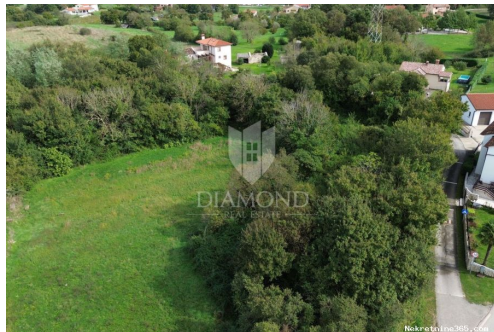

Kršan, građevinsko-poljoprivredno zemljište, Kršan, Tierra

Información del vendedor

Nombre:	Agencija Diamond Realestate
Nombre:	Agencija
Apellido:	Diamond Realestate
Nombre de la empresa:	Diamond Real Estate d.o.o.
Service Type:	Selling and renting
Sitio Web:	https://diamond-realestate.hr/
País:	Croatia
Region:	Istarska županija
City:	Poreč
City area:	Poreč
Código postal:	52440
Dirección:	Partizanska 5a, Dom Obrtnika, 1.kat
Mobile:	+385 52 210 824
Phone:	+385 52 210 824
Sobre nosotros:	Diamond Real Estate Partizanska 5a, Dom Obrtnika, 1.kat, 52440 Poreč

Datos del anuncio

Común

Título:	Kršan, građevinsko-poljoprivredno zemljište
Propiedad para:	Venta
Tipo de Terreno:	Parcela urbana
Pies cuadrados:	31717 m²
Precio:	170,000.00 €
Publicado:	10.10.2024

Ubicación

País:	Croatia
Provincia / Región /	Istarska županija
Provincia:	
Ciudad:	Kršan
Área urbana:	Kršan
Poštanski broj:	52232