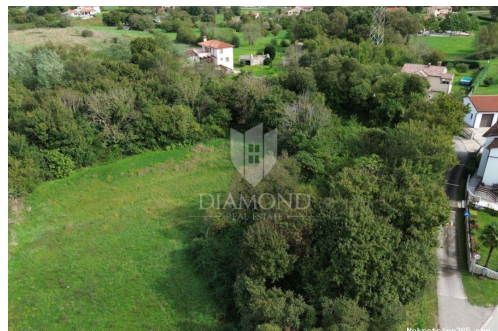

Kršan, građevinsko-poljoprivredno zemljište, Kršan, Tierra

Información del vendedor

Nombre:	Agencija Diamond Realestate
Nombre:	Agencija
Apellido:	Diamond Realestate
Nombre de la empresa:	Diamond Real Estate d.o.o.
Service Type:	Selling and renting
Sitio Web:	https://diamond-realestate.hr/
País:	Croatia
Region:	Istarska županija
City:	Poreč
City area:	Poreč
Código postal:	52440
Dirección:	Partizanska 5a, Dom Obrtnika, 1.kat
Mobile:	+385 52 210 824
Phone:	+385 52 210 824
Sobre nosotros:	Diamond Real Estate Partizanska 5a, Dom Obrtnika, 1.kat, 52440 Poreč

Datos del anuncio

Común

Título:	Kršan, građevinsko-poljoprivredno zemljište
Propiedad para:	Venta
Tipo de Terreno:	Parcela urbana
Pies cuadrados:	31717 m²
Precio:	170,000.00 €
Publicado:	10.10.2024

Ubicación

País:	Croatia
Provincia / Región /	Istarska županija
Provincia:	
Ciudad:	Kršan
Área urbana:	Kršan
Poštanski broj:	52232