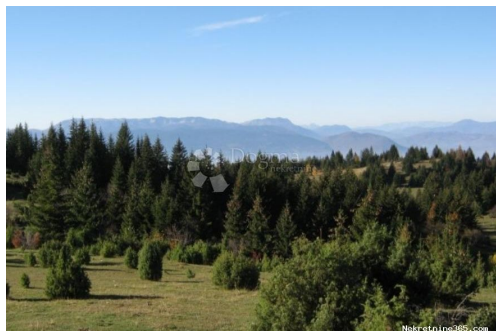

Poljoprivredno zemljište Trojvrh, Ogulin, Josipdol, Tierra

Información del vendedor

Nombre: Dogma Nekretnine
Nombre: Dogma
Apellido: Nekretnine
Nombre de la empresa: Dogma nekretnine d.o.o.
Service Type: Selling and renting
Sitio Web: <https://dogma-nekretnine.com>
País: Croatia
Region: Primorsko-goranska županija
City: Rijeka
Código postal: 51000
Dirección: F.LA GUARDIA 6
Phone: +385 51 341 080
Fax: +385 51 341 081
Sobre nosotros: DOGMA nekretnine d.o.o. iskusna je i licencirana agencija specijalizirana u prometu nekretnina. U ovome poslu prisutni smo više od 20 godina - od male agencije s tek dvoje zaposlenih dugogodišnjim radom i trudom izrasli smo u trgovačko društvo s preko 80 zaposlenika. U tom razdoblju, svojim radom i odnosom prema klijentima i poslu, postali smo vodeća agencija u Primorsko-goranskoj županiji te vodeća u Hrvatskoj. Agencija trenutno posluje na sljedećim lokacijama: sjedište u Rijeci, F. la Guardia.6, poslovnica u sklopu Tower centra Rijeka, J.P.Kamova 81a (4.kat), poslovnica u Opatiji, Maršala Tita 97, poslovnica u Labinu, Ulica Slobode 3; poslovnica u Umagu, Joakima Rakovca 4 , poslovnica u Puli, Anticova 5 te u Zagrebu, Ulica grada Vukovara 284 (Almeria zgrada D).