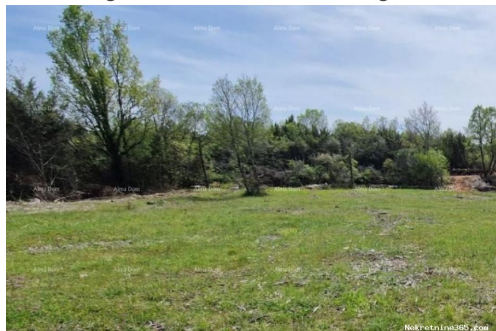

Poljoprivredno zemljište Prodaje se poljoprivredno zemljište u okolici Rovinja, Rovinjsko selo, Rovinj, Tierra

Información del vendedor

Nombre: Almasa Valjevac
E-mail: alma@therealestatecroatia.com
Nombre: Almasa
Apellido: Valjevac
Nombre de la empresa: Alma Dom nekretnine
Service Type: Selling and renting
Sitio Web: <http://therealestatecroatia.com/>
País: Croatia
Region: Istarska županija
City: Pula
Código postal: 52100
Dirección: Istarska 8
Mobile: +385 98 323264
Phone: +385 98 420 885, 098 323-264

Sobre nosotros: Alma Dom agencia za posredovanje u prometu nekretnina, utemeljena je 2000. godine sa ciljem kvalitetnog i suvremenog posredovanja u kupoprodaju nekretnina.

Tokom godina prisustva na tržištu, stalni smo predstavnici Hrvatske na inozemnim sajmovima, koji su nam omogućili i realizaciju prodaje nasih nekretnina neovisno o nasim partnerima.

Datos del anuncio

Común

Título: Poljoprivredno zemljište Prodaje se poljoprivredno zemljište u okolici Rovinja, Rovinjsko selo
Propiedad para: Venta
Tipo de Terreno: Tierras agrícolas
Precio: 48,500.00 €
Publicado: 22.10.2024

Ubicación