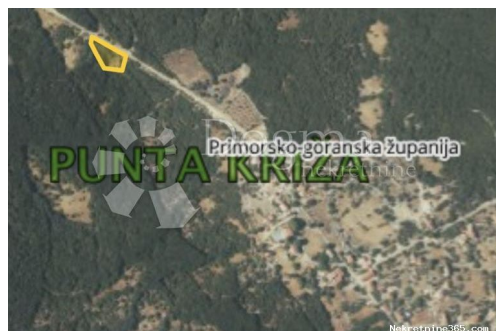

Poljoprivredni zemljište, Punta Križa, Mali Lošinj, Tierra

Información del vendedor

Nombre: Dogma Nekretnine
Nombre: Dogma
Apellido: Nekretnine
Nombre de la empresa: Dogma nekretnine d.o.o.
Service Type: Selling and renting
Sitio Web: <https://dogma-nekretnine.com>
País: Croatia
Region: Primorsko-goranska županija
City: Rijeka
Código postal: 51000
Dirección: F.LA GUARDIA 6
Phone: +385 51 341 080
Fax: +385 51 341 081
Sobre nosotros: DOGMA nekretnine d.o.o. iskusna je i licencirana agencija specijalizirana u prometu nekretnina. U ovome poslu prisutni smo više od 20 godina - od male agencije s tek dvoje zaposlenih dugogodišnjim radom i trudom izrasli smo u trgovačko društvo s preko 80 zaposlenika. U tom razdoblju, svojim radom i odnosom prema klijentima i poslu, postali smo vodeća agencija u Primorsko-goranskoj županiji te vodeća u Hrvatskoj. Agencija trenutno posluje na sljedećim lokacijama: sjedište u Rijeci, F. la Guardia.6, poslovnica u sklopu Tower centra Rijeka, J.P.Kamova 81a (4.kat), poslovnica u Opatiji, Maršala Tita 97, poslovnica u Labinu, Ulica Slobode 3; poslovnica u Umagu, Joakima Rakovca 4 , poslovnica u Puli, Anticova 5 te u Zagrebu, Ulica grada Vukovara 284 (Almeria zgrada D).

Ubicación

País: Croatia
Provincia / Región / Provincia: Primorsko-goranska županija
Ciudad: Mali Lošinj
Área urbana: Punta Križa
Poštanski broj: 51550

Permisos

Certificado de propiedad: sí

Descripción

Información adicional: Poljoprivredno zemljište Posredujemo u prodaji poljoprivrednog zemljišta u Punta Križu na Cresu. Teren se nalazi uz samu prometnicu. Pored toga terena prodaju se još dvije čestice koje nemaju pristup cestom. Jedna ima 8837 m² i prodaje se po cijeni od 5 € po m² te čestica od 2380m² koja se prodaje po 10€ m². Za sve informacije stojim na raspolaganju. Robert Jelić 091 2045369 ID KOD AGENCIJE: MLS1351