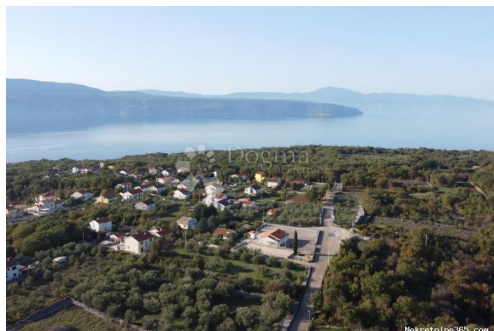

GRAĐEVINSKO ZEMLJIŠTE - BRZAC, Krk, Tierra

Información del vendedor

Nombre: Dogma Nekretnine
Nombre: Dogma
Apellido: Nekretnine
Nombre de la empresa: Dogma nekretnine d.o.o.
Service Type: Selling and renting
Sitio Web: <https://dogma-nekretnine.com>
País: Croatia
Region: Primorsko-goranska županija
City: Rijeka
Código postal: 51000
Dirección: F.LA GUARDIA 6
Phone: +385 51 341 080
Fax: +385 51 341 081
Sobre nosotros: DOGMA nekretnine d.o.o. iskusna je i licencirana agencija specijalizirana u prometu nekretnina. U ovome poslu prisutni smo više od 20 godina - od male agencije s tek dvoje zaposlenih dugogodišnjim radom i trudom izrasli smo u trgovačko društvo s preko 80 zaposlenika. U tom razdoblju, svojim radom i odnosom prema klijentima i poslu, postali smo vodeća agencija u Primorsko-goranskoj županiji te vodeća u Hrvatskoj. Agencija trenutno posluje na sljedećim lokacijama: sjedište u Rijeci, F. la Guardia.6, poslovnica u sklopu Tower centra Rijeka, J.P.Kamova 81a (4.kat), poslovnica u Opatiji, Maršala Tita 97, poslovnica u Labinu, Ulica Slobode 3; poslovnica u Umagu, Joakima Rakovca 4 , poslovnica u Puli, Anticova 5 te u Zagrebu, Ulica grada Vukovara 284 (Almeria zgrada D).