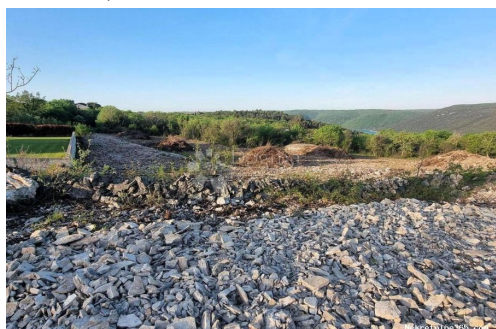

OKOLICA LABINA, GRAĐEVINSKO ZEMLJIŠTE, POGLED MORE!

Labin, Tierra

Información del vendedor

Nombre: Dogma Nekretnine
Nombre: Dogma
Apellido: Nekretnine
Nombre de la empresa: Dogma nekretnine d.o.o.
Service Type: Selling and renting
Sitio Web: <https://dogma-nekretnine.com>
País: Croatia
Region: Primorsko-goranska županija
City: Rijeka
Código postal: 51000
Dirección: F.LA GUARDIA 6
Phone: +385 51 341 080
Fax: +385 51 341 081
Sobre nosotros: DOGMA nekretnine d.o.o. iskusna je i licencirana agencija specijalizirana u prometu nekretnina. U ovome poslu prisutni smo više od 20 godina - od male agencije s tek dvoje zaposlenih dugogodišnjim radom i trudom izrasli smo u trgovačko društvo s preko 80 zaposlenika. U tom razdoblju, svojim radom i odnosom prema klijentima i poslu, postali smo vodeća agencija u Primorsko-goranskoj županiji te vodeća u Hrvatskoj. Agencija trenutno posluje na sljedećim lokacijama: sjedište u Rijeci, F. la Guardia.6, poslovnica u sklopu Tower centra Rijeka, J.P.Kamova 81a (4.kat), poslovnica u Opatiji, Maršala Tita 97, poslovnica u Labinu, Ulica Slobode 3; poslovnica u Umagu, Joakima Rakovca 4 , poslovnica u Puli, Anticova 5 te u Zagrebu, Ulica grada Vukovara 284 (Almeria zgrada