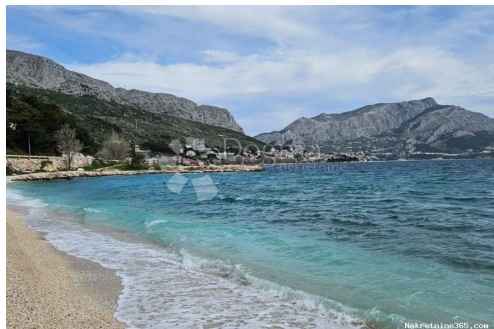

DUĆE, GRAĐEVINSKO ZEMLJIŠTE, PRVI RED DO MORA, Dugi Rat,

Tierra

Información del vendedor

Nombre: Dogma Nekretnine
Nombre: Dogma
Apellido: Nekretnine
Nombre de la empresa: Dogma nekretnine d.o.o.
Service Type: Selling and renting
Sitio Web: <https://dogma-nekretnine.com>
País: Croatia
Region: Primorsko-goranska županija
City: Rijeka
Código postal: 51000
Dirección: F.LA GUARDIA 6
Phone: +385 51 341 080
Fax: +385 51 341 081
Sobre nosotros: DOGMA nekretnine d.o.o. iskusna je i licencirana agencija specijalizirana u prometu nekretnina. U ovome poslu prisutni smo više od 20 godina - od male agencije s tek dvoje zaposlenih dugogodišnjim radom i trudom izrasli smo u trgovačko društvo s preko 80 zaposlenika. U tom razdoblju, svojim radom i odnosom prema klijentima i poslu, postali smo vodeća agencija u Primorsko-goranskoj županiji te vodeća u Hrvatskoj. Agencija trenutno posluje na sljedećim lokacijama: sjedište u Rijeci, F. la Guardia.6, poslovnica u sklopu Tower centra Rijeka, J.P.Kamova 81a (4.kat), poslovnica u Opatiji, Maršala Tita 97, poslovnica u Labinu, Ulica Slobode 3; poslovnica u Umagu, Joakima Rakovca 4 , poslovnica u Puli, Anticova 5 te u Zagrebu, Ulica grada Vukovara 284 (Almeria zgrada