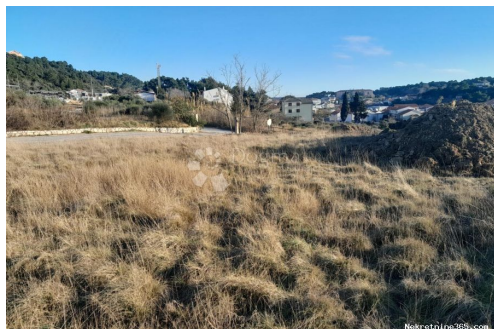

Poljoprivredno zemljište u Palitu, Rab, Tierra

Información del vendedor

Nombre: Dogma Nekretnine
Nombre: Dogma
Apellido: Nekretnine
Nombre de la empresa: Dogma nekretnine d.o.o.
Service Type: Selling and renting
Sitio Web: <https://dogma-nekretnine.com>
País: Croatia
Region: Primorsko-goranska županija
City: Rijeka
Código postal: 51000
Dirección: F.LA GUARDIA 6
Phone: +385 51 341 080
Fax: +385 51 341 081
Sobre nosotros: DOGMA nekretnine d.o.o. iskusna je i licencirana agencija specijalizirana u prometu nekretnina. U ovome poslu prisutni smo više od 20 godina - od male agencije s tek dvoje zaposlenih dugogodišnjim radom i trudom izrasli smo u trgovačko društvo s preko 80 zaposlenika. U tom razdoblju, svojim radom i odnosom prema klijentima i poslu, postali smo vodeća agencija u Primorsko-goranskoj županiji te vodeća u Hrvatskoj. Agencija trenutno posluje na sljedećim lokacijama: sjedište u Rijeci, F. la Guardia.6, poslovnica u sklopu Tower centra Rijeka, J.P.Kamova 81a (4.kat), poslovnica u Opatiji, Maršala Tita 97, poslovnica u Labinu, Ulica Slobode 3; poslovnica u Umagu, Joakima Rakovca 4 , poslovnica u Puli, Anticova 5 te u Zagrebu, Ulica grada Vukovara 284 (Almeria zgrada D).