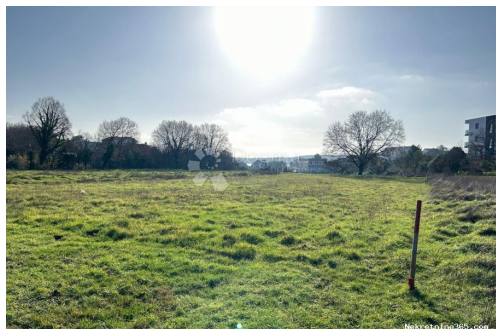

Građevinsko zemljište Medulin s pogledom na more, Medulin, Tierra

Información del vendedor

Nombre: Dogma Nekretnine
Nombre: Dogma
Apellido: Nekretnine
Nombre de la empresa: Dogma nekretnine d.o.o.
Service Type: Selling and renting
Sitio Web: <https://dogma-nekretnine.com>
País: Croatia
Region: Primorsko-goranska županija
City: Rijeka
Código postal: 51000
Dirección: F.LA GUARDIA 6
Phone: +385 51 341 080
Fax: +385 51 341 081
Sobre nosotros: DOGMA nekretnine d.o.o. iskusna je i licencirana agencija specijalizirana u prometu nekretnina. U ovome poslu prisutni smo više od 20 godina - od male agencije s tek dvoje zaposlenih dugogodišnjim radom i trudom izrasli smo u trgovačko društvo s preko 80 zaposlenika. U tom razdoblju, svojim radom i odnosom prema klijentima i poslu, postali smo vodeća agencija u Primorsko-goranskoj županiji te vodeća u Hrvatskoj. Agencija trenutno posluje na sljedećim lokacijama: sjedište u Rijeci, F. la Guardia.6, poslovnica u sklopu Tower centra Rijeka, J.P.Kamova 81a (4.kat), poslovnica u Opatiji, Maršala Tita 97, poslovnica u Labinu, Ulica Slobode 3; poslovnica u Umagu, Joakima Rakovca 4 , poslovnica u Puli, Anticova 5 te u Zagrebu, Ulica grada Vukovara 284 (Almeria zgrada D).