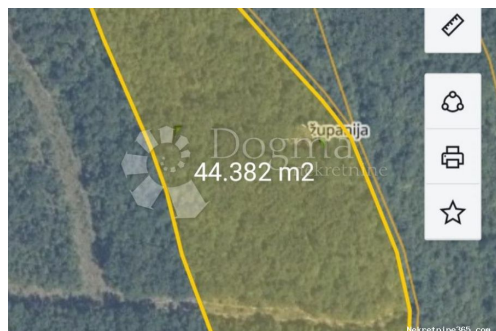

Prostrana poljoprivredna parcela, Kanfanar, Tierra

Información del vendedor

Nombre: Dogma Nekretnine
Nombre: Dogma
Apellido: Nekretnine
Nombre de la empresa: Dogma nekretnine d.o.o.
Service Type: Selling and renting
Sitio Web: <https://dogma-nekretnine.com>
País: Croatia
Region: Primorsko-goranska županija
City: Rijeka
Código postal: 51000
Dirección: F.LA GUARDIA 6
Phone: +385 51 341 080
Fax: +385 51 341 081
Sobre nosotros: DOGMA nekretnine d.o.o. iskusna je i licencirana agencija specijalizirana u prometu nekretnina. U ovome poslu prisutni smo više od 20 godina - od male agencije s tek dvoje zaposlenih dugogodišnjim radom i trudom izrasli smo u trgovačko društvo s preko 80 zaposlenika. U tom razdoblju, svojim radom i odnosom prema klijentima i poslu, postali smo vodeća agencija u Primorsko-goranskoj županiji te vodeća u Hrvatskoj. Agencija trenutno posluje na sljedećim lokacijama: sjedište u Rijeci, F. la Guardia.6, poslovnica u sklopu Tower centra Rijeka, J.P.Kamova 81a (4.kat), poslovnica u Opatiji, Maršala Tita 97, poslovnica u Labinu, Ulica Slobode 3; poslovnica u Umagu, Joakima Rakovca 4 , poslovnica u Puli, Anticova 5 te u Zagrebu, Ulica grada Vukovara 284 (Almeria zgrada D).