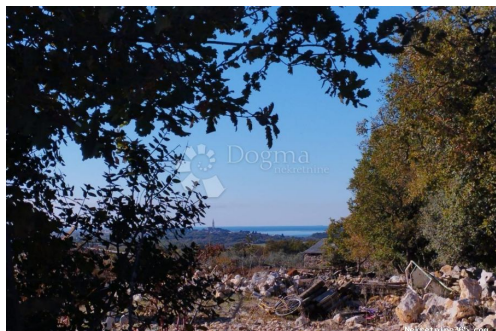

Zemljište sa ucrtanim objektom, Rovinj, Tierra

Información del vendedor

Nombre: Dogma Nekretnine
Nombre: Dogma
Apellido: Nekretnine
Nombre de la empresa: Dogma nekretnine d.o.o.
Service Type: Selling and renting
Sitio Web: <https://dogma-nekretnine.com>
País: Croatia
Region: Primorsko-goranska županija
City: Rijeka
Código postal: 51000
Dirección: F.LA GUARDIA 6
Phone: +385 51 341 080
Fax: +385 51 341 081
Sobre nosotros: DOGMA nekretnine d.o.o. iskusna je i licencirana agencija specijalizirana u prometu nekretnina. U ovome poslu prisutni smo više od 20 godina - od male agencije s tek dvoje zaposlenih dugogodišnjim radom i trudom izrasli smo u trgovačko društvo s preko 80 zaposlenika. U tom razdoblju, svojim radom i odnosom prema klijentima i poslu, postali smo vodeća agencija u Primorsko-goranskoj županiji te vodeća u Hrvatskoj. Agencija trenutno posluje na sljedećim lokacijama: sjedište u Rijeci, F. la Guardia.6, poslovnica u sklopu Tower centra Rijeka, J.P.Kamova 81a (4.kat), poslovnica u Opatiji, Maršala Tita 97, poslovnica u Labinu, Ulica Slobode 3; poslovnica u Umagu, Joakima Rakovca 4 , poslovnica u Puli, Anticova 5 te u Zagrebu, Ulica grada Vukovara 284 (Almeria zgrada D).