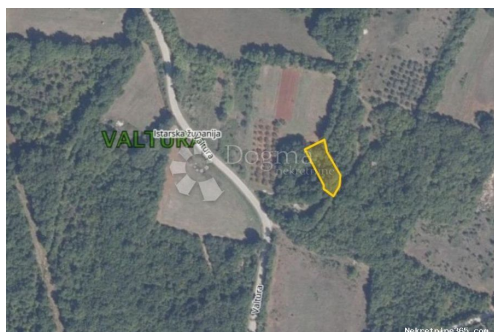

"Poljoprivredni raj uz more: 1500 m2 zemljišta u Valturi, Hrvatska!", Ližnjan, Tierra

Información del vendedor

Nombre: Dogma Nekretnine
Nombre: Dogma
Apellido: Nekretnine
Nombre de la empresa: Dogma nekretnine d.o.o.
Service Type: Selling and renting
Sitio Web: <https://dogma-nekretnine.com>
País: Croatia
Region: Primorsko-goranska županija
City: Rijeka
Código postal: 51000
Dirección: F.LA GUARDIA 6
Phone: +385 51 341 080
Fax: +385 51 341 081
Sobre nosotros: DOGMA nekretnine d.o.o. iskusna je i licencirana agencija specijalizirana u prometu nekretnina. U ovome poslu prisutni smo više od 20 godina - od male agencije s tek dvoje zaposlenih dugogodišnjim radom i trudom izrasli smo u trgovačko društvo s preko 80 zaposlenika. U tom razdoblju, svojim radom i odnosom prema klijentima i poslu, postali smo vodeća agencija u Primorsko-goranskoj županiji te vodeća u Hrvatskoj. Agencija trenutno posluje na sljedećim lokacijama: sjedište u Rijeci, F. la Guardia.6, poslovnica u sklopu Tower centra Rijeka, J.P.Kamova 81a (4.kat), poslovnica u Opatiji, Maršala Tita 97, poslovnica u Labinu, Ulica Slobode 3; poslovnica u Umagu, Joakima Rakovca 4 , poslovnica u Puli, Anticova 5 te u Zagrebu, Ulica grada Vukovara 284 (Almeria zgrada