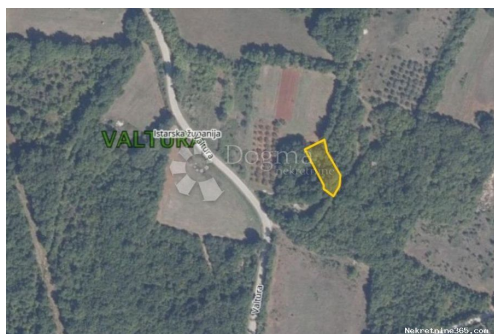

"Poljoprivredni raj uz more: 1500 m2 zemljišta u Valturi, Hrvatska!", Ližnjan, Tierra

Información del vendedor

Nombre: Dogma Nekretnine
Nombre: Dogma
Apellido: Nekretnine
Nombre de la empresa: Dogma nekretnine d.o.o.
Service Type: Selling and renting
Sitio Web: <https://dogma-nekretnine.com>
País: Croatia
Region: Primorsko-goranska županija
City: Rijeka
Código postal: 51000
Dirección: F.LA GUARDIA 6
Phone: +385 51 341 080
Fax: +385 51 341 081
Sobre nosotros: DOGMA nekretnine d.o.o. iskusna je i licencirana agencija specijalizirana u prometu nekretnina. U ovome poslu prisutni smo više od 20 godina - od male agencije s tek dvoje zaposlenih dugogodišnjim radom i trudom izrasli smo u trgovačko društvo s preko 80 zaposlenika. U tom razdoblju, svojim radom i odnosom prema klijentima i poslu, postali smo vodeća agencija u Primorsko-goranskoj županiji te vodeća u Hrvatskoj. Agencija trenutno posluje na sljedećim lokacijama: sjedište u Rijeci, F. la Guardia.6, poslovnica u sklopu Tower centra Rijeka, J.P.Kamova 81a (4.kat), poslovnica u Opatiji, Maršala Tita 97, poslovnica u Labinu, Ulica Slobode 3; poslovnica u Umagu, Joakima Rakovca 4 , poslovnica u Puli, Anticova 5 te u Zagrebu, Ulica grada Vukovara 284 (Almeria zgrada