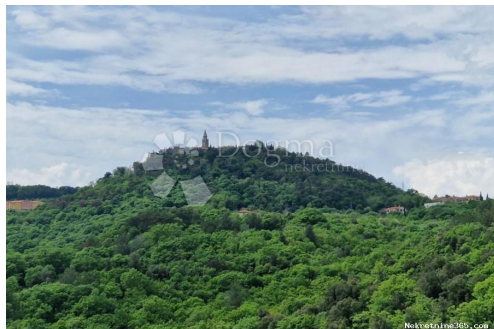

LABIN ,RABAC , zemljište sa građevinskom dozvolom i započetom gradnjom. Labin, Tierra

Información del vendedor

Nombre: Dogma Nekretnine
Nombre: Dogma
Apellido: Nekretnine
Nombre de la empresa: Dogma nekretnine d.o.o.
Service Type: Selling and renting
Sitio Web: <https://dogma-nekretnine.com>
País: Croatia
Region: Primorsko-goranska županija
City: Rijeka
Código postal: 51000
Dirección: F.LA GUARDIA 6
Phone: +385 51 341 080
Fax: +385 51 341 081
Sobre nosotros: DOGMA nekretnine d.o.o. iskusna je i licencirana agencija specijalizirana u prometu nekretnina. U ovome poslu prisutni smo više od 20 godina - od male agencije s tek dvoje zaposlenih dugogodišnjim radom i trudom izrasli smo u trgovačko društvo s preko 80 zaposlenika. U tom razdoblju, svojim radom i odnosom prema klijentima i poslu, postali smo vodeća agencija u Primorsko-goranskoj županiji te vodeća u Hrvatskoj. Agencija trenutno posluje na sljedećim lokacijama: sjedište u Rijeci, F. la Guardia.6, poslovnica u sklopu Tower centra Rijeka, J.P.Kamova 81a (4.kat), poslovnica u Opatiji, Maršala Tita 97, poslovnica u Labinu, Ulica Slobode 3; poslovnica u Umagu, Joakima Rakovca 4 , poslovnica u Puli, Anticova 5 te u Zagrebu, Ulica grada Vukovara 284 (Almeria zgrada