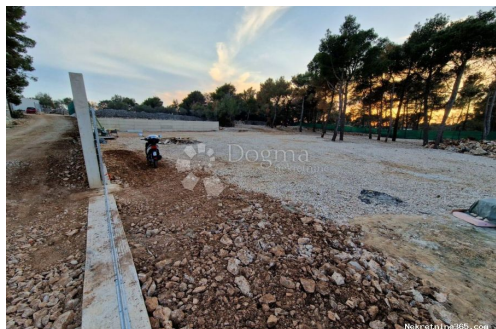

Poljoprivredno Zemljište u građevinskoj zoni Mali Lošinj, Mali Lošinj, Tierra

Información del vendedor

Nombre: Dogma Nekretnine
Nombre: Dogma
Apellido: Nekretnine
Nombre de la empresa: Dogma nekretnine d.o.o.
Service Type: Selling and renting
Sitio Web: <https://dogma-nekretnine.com>
País: Croatia
Region: Primorsko-goranska županija
City: Rijeka
Código postal: 51000
Dirección: F.LA GUARDIA 6
Phone: +385 51 341 080
Fax: +385 51 341 081
Sobre nosotros: DOGMA nekretnine d.o.o. iskusna je i licencirana agencija specijalizirana u prometu nekretnina. U ovome poslu prisutni smo više od 20 godina - od male agencije s tek dvoje zaposlenih dugogodišnjim radom i trudom izrasli smo u trgovačko društvo s preko 80 zaposlenika. U tom razdoblju, svojim radom i odnosom prema klijentima i poslu, postali smo vodeća agencija u Primorsko-goranskoj županiji te vodeća u Hrvatskoj. Agencija trenutno posluje na sljedećim lokacijama: sjedište u Rijeci, F. la Guardia.6, poslovnica u sklopu Tower centra Rijeka, J.P.Kamova 81a (4.kat), poslovnica u Opatiji, Maršala Tita 97, poslovnica u Labinu, Ulica Slobode 3; poslovnica u Umagu, Joakima Rakovca 4 , poslovnica u Puli, Anticova 5 te u Zagrebu, Ulica grada Vukovara 284 (Almeria zgrada D).