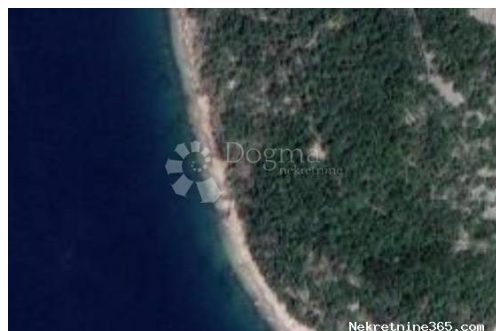

Poljoprivredno zemljište uz more - ŠMRIKA, Kraljevica, Tierra

Información del vendedor

Nombre: Dogma Nekretnine
Nombre: Dogma
Apellido: Nekretnine
Nombre de la empresa: Dogma nekretnine d.o.o.
Service Type: Selling and renting
Sitio Web: <https://dogma-nekretnine.com>
País: Croatia
Region: Primorsko-goranska županija
City: Rijeka
Código postal: 51000
Dirección: F.LA GUARDIA 6
Phone: +385 51 341 080
Fax: +385 51 341 081
Sobre nosotros: DOGMA nekretnine d.o.o. iskusna je i licencirana agencija specijalizirana u prometu nekretnina. U ovome poslu prisutni smo više od 20 godina - od male agencije s tek dvoje zaposlenih dugogodišnjim radom i trudom izrasli smo u trgovačko društvo s preko 80 zaposlenika. U tom razdoblju, svojim radom i odnosom prema klijentima i poslu, postali smo vodeća agencija u Primorsko-goranskoj županiji te vodeća u Hrvatskoj. Agencija trenutno posluje na sljedećim lokacijama: sjedište u Rijeci, F. la Guardia.6, poslovnica u sklopu Tower centra Rijeka, J.P.Kamova 81a (4.kat), poslovnica u Opatiji, Maršala Tita 97, poslovnica u Labinu, Ulica Slobode 3; poslovnica u Umagu, Joakima Rakovca 4 , poslovnica u Puli, Anticova 5 te u Zagrebu, Ulica grada Vukovara 284 (Almeria zgrada D).