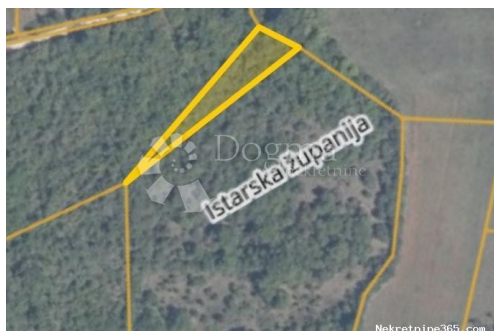

Poljoprivredno zemljište u Valturi, Ližnjan, Tierra

Información del vendedor

Nombre:	Dogma Nekretnine
Nombre:	Dogma
Apellido:	Nekretnine
Nombre de la empresa:	Dogma nekretnine d.o.o.
Service Type:	Selling and renting
Sitio Web:	https://dogma-nekretnine.com
País:	Croatia
Region:	Primorsko-goranska županija
City:	Rijeka
Código postal:	51000
Dirección:	F.LA GUARDIA 6
Phone:	+385 51 341 080
Fax:	+385 51 341 081
Sobre nosotros:	DOGMA nekretnine d.o.o. iskusna je i licencirana agencija specijalizirana u prometu nekretnina. U ovome poslu prisutni smo više od 20 godina - od male agencije s tek dvoje zaposlenih dugogodišnjim radom i trudom izrasli smo u trgovačko društvo s preko 80 zaposlenika. U tom razdoblju, svojim radom i odnosom prema klijentima i poslu, postali smo vodeća agencija u Primorsko-goranskoj županiji te vodeća u Hrvatskoj. Agencija trenutno posluje na sljedećim lokacijama: sjedište u Rijeci, F. la Guardia.6, poslovnica u sklopu Tower centra Rijeka, J.P.Kamova 81a (4.kat), poslovnica u Opatiji, Maršala Tita 97, poslovnica u Labinu, Ulica Slobode 3; poslovnica u Umagu, Joakima Rakovca 4 , poslovnica u Puli, Anticova 5 te u Zagrebu, Ulica grada Vukovara 284 (Almeria zgrada D).