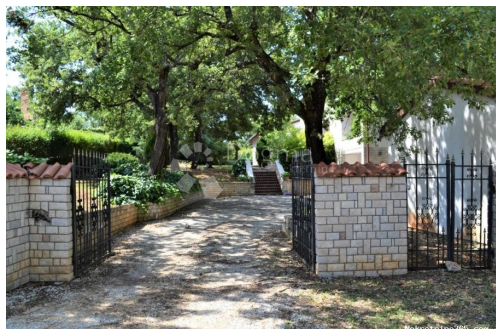

Poreč - velik teren s objektima, građevinski !, Poreč, Casa

Información del vendedor

Nombre: Dogma Nekretnine
Nombre: Dogma
Apellido: Nekretnine
Nombre de la empresa: Dogma nekretnine d.o.o.
Service Type: Selling and renting
Sitio Web: <https://dogma-nekretnine.com>
País: Croatia
Region: Primorsko-goranska županija
City: Rijeka
Código postal: 51000
Dirección: F.LA GUARDIA 6
Phone: +385 51 341 080
Fax: +385 51 341 081
Sobre nosotros: DOGMA nekretnine d.o.o. iskusna je i licencirana agencija specijalizirana u prometu nekretnina. U ovome poslu prisutni smo više od 20 godina - od male agencije s tek dvoje zaposlenih dugogodišnjim radom i trudom izrasli smo u trgovačko društvo s preko 80 zaposlenika. U tom razdoblju, svojim radom i odnosom prema klijentima i poslu, postali smo vodeća agencija u Primorsko-goranskoj županiji te vodeća u Hrvatskoj. Agencija trenutno posluje na sljedećim lokacijama: sjedište u Rijeci, F. la Guardia.6, poslovnica u sklopu Tower centra Rijeka, J.P.Kamova 81a (4.kat), poslovnica u Opatiji, Maršala Tita 97, poslovnica u Labinu, Ulica Slobode 3; poslovnica u Umagu, Joakima Rakovca 4 , poslovnica u Puli, Anticova 5 te u Zagrebu, Ulica grada Vukovara 284 (Almeria zgrada D).