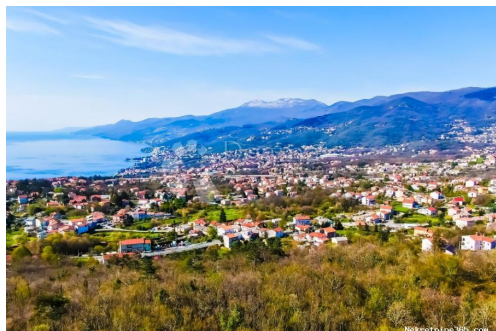

Građevinsko zemljište u Kastvu, Kastav, Tierra

Información del vendedor

Nombre: Dogma Nekretnine
Nombre: Dogma
Apellido: Nekretnine
Nombre de la empresa: Dogma nekretnine d.o.o.
Service Type: Selling and renting
Sitio Web: <https://dogma-nekretnine.com>
País: Croatia
Region: Primorsko-goranska županija
City: Rijeka
Código postal: 51000
Dirección: F.LA GUARDIA 6
Phone: +385 51 341 080
Fax: +385 51 341 081
Sobre nosotros: DOGMA nekretnine d.o.o. iskusna je i licencirana agencija specijalizirana u prometu nekretnina. U ovome poslu prisutni smo više od 20 godina - od male agencije s tek dvoje zaposlenih dugogodišnjim radom i trudom izrasli smo u trgovačko društvo s preko 80 zaposlenika. U tom razdoblju, svojim radom i odnosom prema klijentima i poslu, postali smo vodeća agencija u Primorsko-goranskoj županiji te vodeća u Hrvatskoj. Agencija trenutno posluje na sljedećim lokacijama: sjedište u Rijeci, F. la Guardia.6, poslovnica u sklopu Tower centra Rijeka, J.P.Kamova 81a (4.kat), poslovnica u Opatiji, Maršala Tita 97, poslovnica u Labinu, Ulica Slobode 3; poslovnica u Umagu, Joakima Rakovca 4 , poslovnica u Puli, Anticova 5 te u Zagrebu, Ulica grada Vukovara 284 (Almeria zgrada D).

Ubicación

País: Croatia
Provincia / Región / Provincias: Primorsko-goranska županija
Ciudad: Kastav
Área urbana: Spinčići
Poštanski broj: 51215

Permisos

Certificado de propiedad: sí

Descripción

Información adicional: Prodaje se građevinsko zemljište za izgradnju 3 obiteljske kuće. Nedaleko svih sadržaja, blago nakošen, pogled prema moru, orijentacija jugozapad. Pristupni put do parcele je asfaltiran te se svi priključci nalaze uz samu parcelu. Moguća je i parcelacija te kupnja dodatnog poljoprivrednog zemljišta odmah ispod ove parcele. Posljednje takvo zemljište u ovom dijelu Kastva. Vlasništvo čisto. Za više informacija obratite se agentu MAURO STARAJ - agent s licencom +385 98 713 807 mauro.staraj@dogma-nekretnine.com www.dogma-opatija.com ID KOD AGENCIJE: Z9162