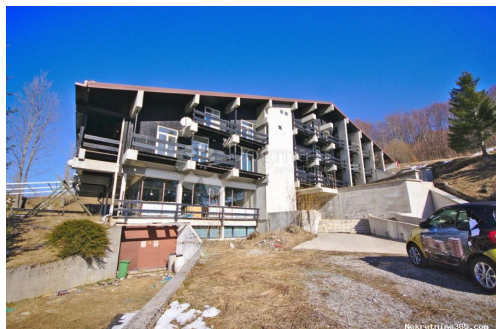

HOTELSKI BISER U GORSKOM KRAJU, Mrkopalj, Propiedad comercial

Información del vendedor

Nombre: Dogma Nekretnine
Nombre: Dogma
Apellido: Nekretnine
Nombre de la empresa: Dogma nekretnine d.o.o.
Service Type: Selling and renting
Sitio Web: <https://dogma-nekretnine.com>
País: Croatia
Region: Primorsko-goranska županija
City: Rijeka
Código postal: 51000
Dirección: F.LA GUARDIA 6
Phone: +385 51 341 080
Fax: +385 51 341 081
Sobre nosotros: DOGMA nekretnine d.o.o. iskusna je i licencirana agencija specijalizirana u prometu nekretnina. U ovome poslu prisutni smo više od 20 godina - od male agencije s tek dvoje zaposlenih dugogodišnjim radom i trudom izrasli smo u trgovačko društvo s preko 80 zaposlenika. U tom razdoblju, svojim radom i odnosom prema klijentima i poslu, postali smo vodeća agencija u Primorsko-goranskoj županiji te vodeća u Hrvatskoj. Agencija trenutno posluje na sljedećim lokacijama: sjedište u Rijeci, F. la Guardia.6, poslovnica u sklopu Tower centra Rijeka, J.P.Kamova 81a (4.kat), poslovnica u Opatiji, Maršala Tita 97, poslovnica u Labinu, Ulica Slobode 3; poslovnica u Umagu, Joakima Rakovca 4 , poslovnica u Puli, Anticova 5 te u Zagrebu, Ulica grada Vukovara 284 (Almeria zgrada D).