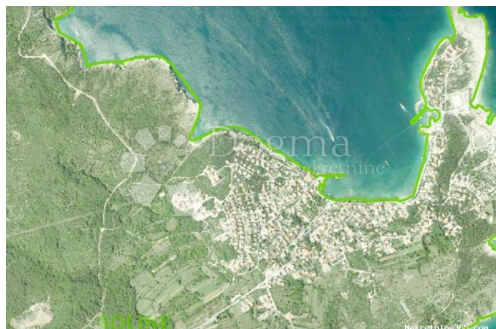

Zemljište Soline, Dobrinj, Tierra

Información del vendedor

Nombre: Dogma Nekretnine
Nombre: Dogma
Apellido: Nekretnine
Nombre de la empresa: Dogma nekretnine d.o.o.
Service Type: Selling and renting
Sitio Web: <https://dogma-nekretnine.com>
País: Croatia
Region: Primorsko-goranska županija
City: Rijeka
Código postal: 51000
Dirección: F.LA GUARDIA 6
Phone: +385 51 341 080
Fax: +385 51 341 081
Sobre nosotros: DOGMA nekretnine d.o.o. iskusna je i licencirana agencija specijalizirana u prometu nekretnina. U ovome poslu prisutni smo više od 20 godina - od male agencije s tek dvoje zaposlenih dugogodišnjim radom i trudom izrasli smo u trgovačko društvo s preko 80 zaposlenika. U tom razdoblju, svojim radom i odnosom prema klijentima i poslu, postali smo vodeća agencija u Primorsko-goranskoj županiji te vodeća u Hrvatskoj. Agencija trenutno posluje na sljedećim lokacijama: sjedište u Rijeci, F. la Guardia.6, poslovnica u sklopu Tower centra Rijeka, J.P.Kamova 81a (4.kat), poslovnica u Opatiji, Maršala Tita 97, poslovnica u Labinu, Ulica Slobode 3; poslovnica u Umagu, Joakima Rakovca 4 , poslovnica u Puli, Anticova 5 te u Zagrebu, Ulica grada Vukovara 284 (Almeria zgrada D).

Naši timovi stoje Vam na raspolaganju na svim lokacijama!

Tel./fax:
+385 51 341 080
+385 51 341 081
+385 51 333 407

Datos del anuncio

Común

Título: Zemljište Soline
Propiedad para: Venta
Tipo de Terreno: Parcela urbana
Pies cuadrados: 1800 m²
Precio: 150,000.00 €
Publicado: 29.10.2024

Ubicación

País: Croatia
Provincia / Región / Provincia: Primorsko-goranska županija
Ciudad: Dobrinj
Área urbana: Soline
Poštanski broj: 51514

Permisos

Certificado de propiedad: sí

Descripción

Información adicional: Zemljište u uvali Soline, na lokaciji udaljenoj od mora 450 metara zračne linije. Pravnog oblika, blago nakošen, na predjelu Kostrij. ID KOD AGENCIJE: Z8103