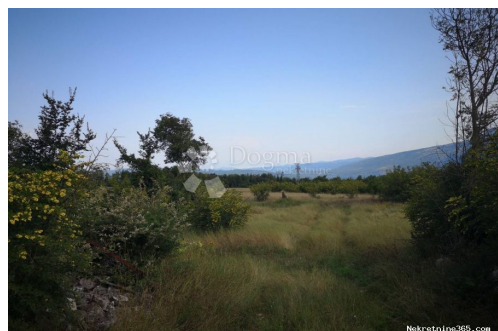

Poljoprivredno zemljište Kršan, Kršan, Tierra

Información del vendedor

Nombre: Dogma Nekretnine
Nombre: Dogma
Apellido: Nekretnine
Nombre de la empresa: Dogma nekretnine d.o.o.
Service Type: Selling and renting
Sitio Web: <https://dogma-nekretnine.com>
País: Croatia
Region: Primorsko-goranska županija
City: Rijeka
Código postal: 51000
Dirección: F.LA GUARDIA 6
Phone: +385 51 341 080
Fax: +385 51 341 081
Sobre nosotros: DOGMA nekretnine d.o.o. iskusna je i licencirana agencija specijalizirana u prometu nekretnina. U ovome poslu prisutni smo više od 20 godina - od male agencije s tek dvoje zaposlenih dugogodišnjim radom i trudom izrasli smo u trgovačko društvo s preko 80 zaposlenika. U tom razdoblju, svojim radom i odnosom prema klijentima i poslu, postali smo vodeća agencija u Primorsko-goranskoj županiji te vodeća u Hrvatskoj. Agencija trenutno posluje na sljedećim lokacijama: sjedište u Rijeci, F. la Guardia.6, poslovnica u sklopu Tower centra Rijeka, J.P.Kamova 81a (4.kat), poslovnica u Opatiji, Maršala Tita 97, poslovnica u Labinu, Ulica Slobode 3; poslovnica u Umagu, Joakima Rakovca 4 , poslovnica u Puli, Anticova 5 te u Zagrebu, Ulica grada Vukovara 284 (Almeria zgrada D).