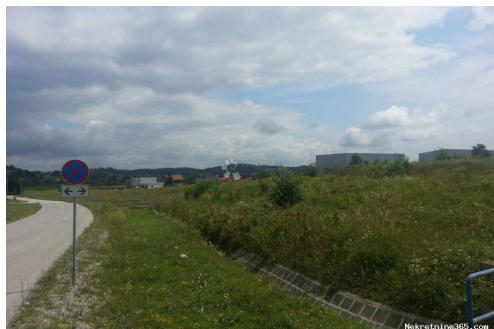

GRAĐEVINSKO ZEMLJIŠTE MATULJI 2095 m², Matulji, Tierra

Información del vendedor

Nombre: Dogma Nekretnine
Nombre: Dogma
Apellido: Nekretnine
Nombre de la empresa: Dogma nekretnine d.o.o.
Service Type: Selling and renting
Sitio Web: <https://dogma-nekretnine.com>
País: Croatia
Region: Primorsko-goranska županija
City: Rijeka
Código postal: 51000
Dirección: F.LA GUARDIA 6
Phone: +385 51 341 080
Fax: +385 51 341 081
Sobre nosotros: DOGMA nekretnine d.o.o. iskusna je i licencirana agencija specijalizirana u prometu nekretnina. U ovome poslu prisutni smo više od 20 godina - od male agencije s tek dvoje zaposlenih dugogodišnjim radom i trudom izrasli smo u trgovačko društvo s preko 80 zaposlenika. U tom razdoblju, svojim radom i odnosom prema klijentima i poslu, postali smo vodeća agencija u Primorsko-goranskoj županiji te vodeća u Hrvatskoj. Agencija trenutno posluje na sljedećim lokacijama: sjedište u Rijeci, F. la Guardia.6, poslovnica u sklopu Tower centra Rijeka, J.P.Kamova 81a (4.kat), poslovnica u Opatiji, Maršala Tita 97, poslovnica u Labinu, Ulica Slobode 3; poslovnica u Umagu, Joakima Rakovca 4 , poslovnica u Puli, Anticova 5 te u Zagrebu, Ulica grada Vukovara 284 (Almeria zgrada D).