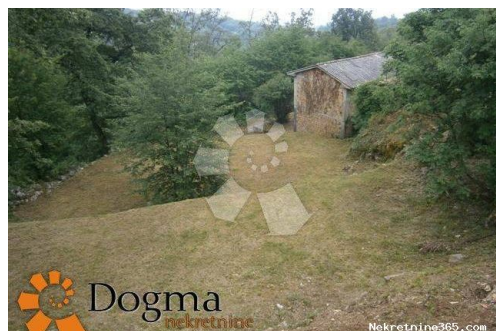

TEREN POLJANE 850 m², Opatija - Okolica, Tierra

Información del vendedor

Nombre: Dogma Nekretnine
Nombre: Dogma
Apellido: Nekretnine
Nombre de la empresa: Dogma nekretnine d.o.o.
Service Type: Selling and renting
Sitio Web: <https://dogma-nekretnine.com>
País: Croatia
Region: Primorsko-goranska županija
City: Rijeka
Código postal: 51000
Dirección: F.LA GUARDIA 6
Phone: +385 51 341 080
Fax: +385 51 341 081
Sobre nosotros: DOGMA nekretnine d.o.o. iskusna je i licencirana agencija specijalizirana u prometu nekretnina. U ovome poslu prisutni smo više od 20 godina - od male agencije s tek dvoje zaposlenih dugogodišnjim radom i trudom izrasli smo u trgovačko društvo s preko 80 zaposlenika. U tom razdoblju, svojim radom i odnosom prema klijentima i poslu, postali smo vodeća agencija u Primorsko-goranskoj županiji te vodeća u Hrvatskoj. Agencija trenutno posluje na sljedećim lokacijama: sjedište u Rijeci, F. la Guardia.6, poslovnica u sklopu Tower centra Rijeka, J.P.Kamova 81a (4.kat), poslovnica u Opatiji, Maršala Tita 97, poslovnica u Labinu, Ulica Slobode 3; poslovnica u Umagu, Joakima Rakovca 4 , poslovnica u Puli, Anticova 5 te u Zagrebu, Ulica grada Vukovara 284 (Almeria zgrada D).