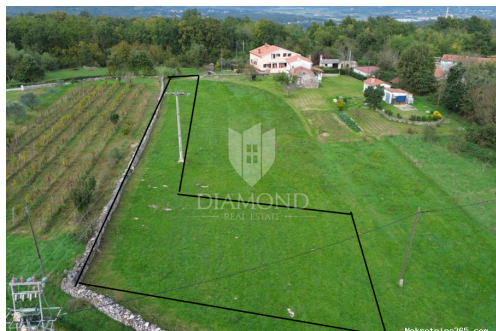

Građevinsko zemljište u okolici Labina, Labin, Tierra

Información del vendedor

Nombre: Agencija Diamond Realestate
Nombre: Agencija
Apellido: Diamond Realestate
Nombre de la empresa: Diamond Real Estate d.o.o.
Service Type: Selling and renting
Sitio Web: <https://diamond-realestate.hr/>
País: Croatia
Region: Istarska županija
City: Poreč
City area: Poreč
Código postal: 52440
Dirección: Partizanska 5a, Dom Obrtnika,
1.kat
Mobile: +385 52 210 824
Phone: +385 52 210 824
Sobre nosotros: Diamond Real Estate
Partizanska 5a, Dom Obrtnika,
1.kat,
52440 Poreč

Datos del anuncio

Común

Título: Građevinsko zemljište u okolici Labina
Propiedad para: Venta
Tipo de Terreno: Parcela urbana
Pies cuadrados: 1020 m²
Precio: 53,040.00 €
Publicado: 31.10.2024

Ubicación

País: Croatia
Provincia / Región / Istarska županija
Provincia:
Ciudad: Labin
Área urbana: Labin
Poštanski broj: 52220

Descripción

Información adicional: Građevinsko zemljište u okolici Labina. Prodajemo građevinsko zemljište i pristupni put. Tako da nemate brige što sa putem i kuda krenuti te kamo graditi,

ovaj teren je već sve te stvari ispunio. Nalazi se u okolici Grada Labina te ste sa automobilom u roku od 10 ak minuta ili na plaži na kupanju ili u nekom centru u kupovini. Pruža mir i odmak od užurbanog načina življenja te pružanje spokoja sebi i svojim bližnjima. Teren je idealan za gradnju kuće, a na vama je da izaberete dali ćete graditi kuću za svoju obitelj i uživati bez stresa dalje od užurbanog grada, ili ćete pak izgraditi kuću za odmor te tako vraćati svoju investiciju u financijskom smislu, što god pomislite ovdje možete i učiniti. Zemljište je ravno i pravokutno a sva potrebna infrastruktura je na samom zemljištu pa vam ni tu ne treba dodatni novac za dovlačenje istih. Javite se i pođimo zajedno pogledati nešto što već sutra možete zvati svojim. ID KOD AGENCIJE: 2010-66