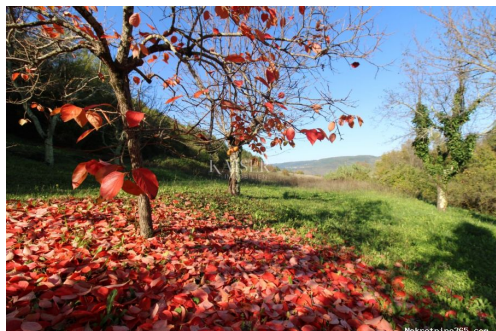

Istra - Motovun, poljoprivredno zemljište pogled Motovun, Motovun, Tierra

Información del vendedor

Nombre: Kaiser Immobilien
Nombre: Kaiser
Apellido: Immobilien
Nombre de la empresa: Kaiser Immobilien d.o.o.
Service Type: Selling and renting
Sitio Web: <https://kaiser-immobilien.hr/>
País: Croatia
Region: Primorsko-goranska županija
City: Opatija
Código postal: 51410
Dirección: Maršala Tita 97
Mobile: 00385992140008
Phone: 0038551823491
Sobre nosotros: Profesionalni tim stručnjaka za ekskluzivne nekretnine agencije KAISER IMMOBILIEN klijentima postaje partner u ugodnoj, nesmetanoj, diskretnoj i intimnoj atmosferi. Nastojimo zadovoljiti najviše standarde i uz veliki angažman pronalazimo savršenu nekretninu za Vas. Uz našu stručnost, predanost, našem instinktu i poznavanju regionalnog tržišta možete graditi svoju nekretninu iz snova na lokacijama Kvarnera, Istre, Dalmacije i cijele Hrvatske. Savjetujemo vas od prvog termina do sklapanja ugovora, pa i dalje. Svakom klijentu pristupa se individualno uz maksimalno povjerenje.

Osnivači agencije su Silvija Panuccio i Dean Luić. KAISER IMMOBILIEN je vrhunska agencija za posredovanje u prodaji probраних i ekskluzivnih nekretnina koja svojim